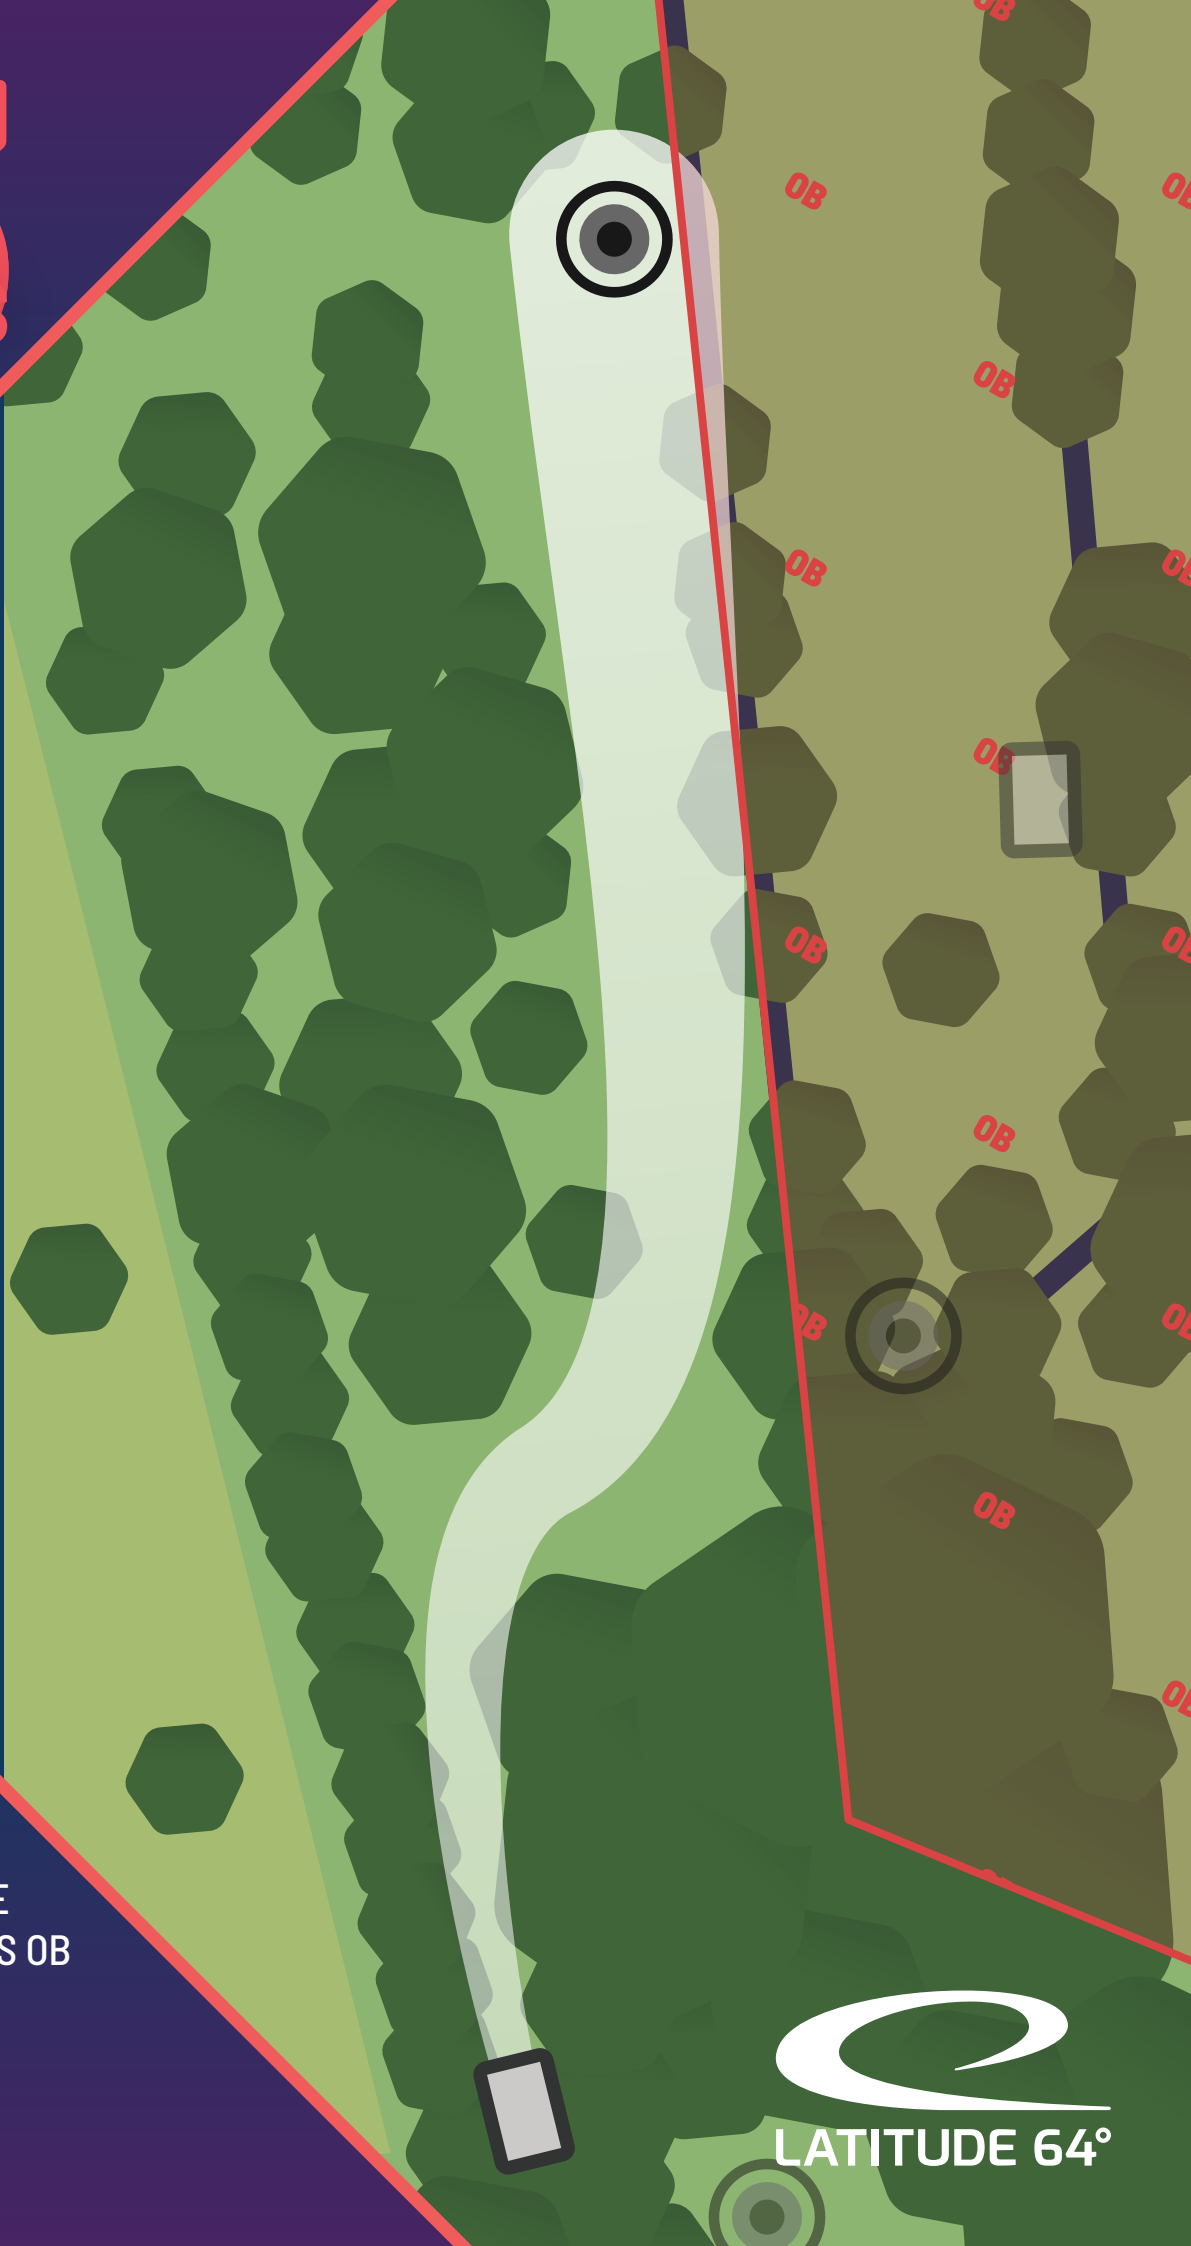

13

LAUMAS

5
PAR

243
m

INFO

MARKED LINE ON THE
RIGHT AND BEYOND IS OB