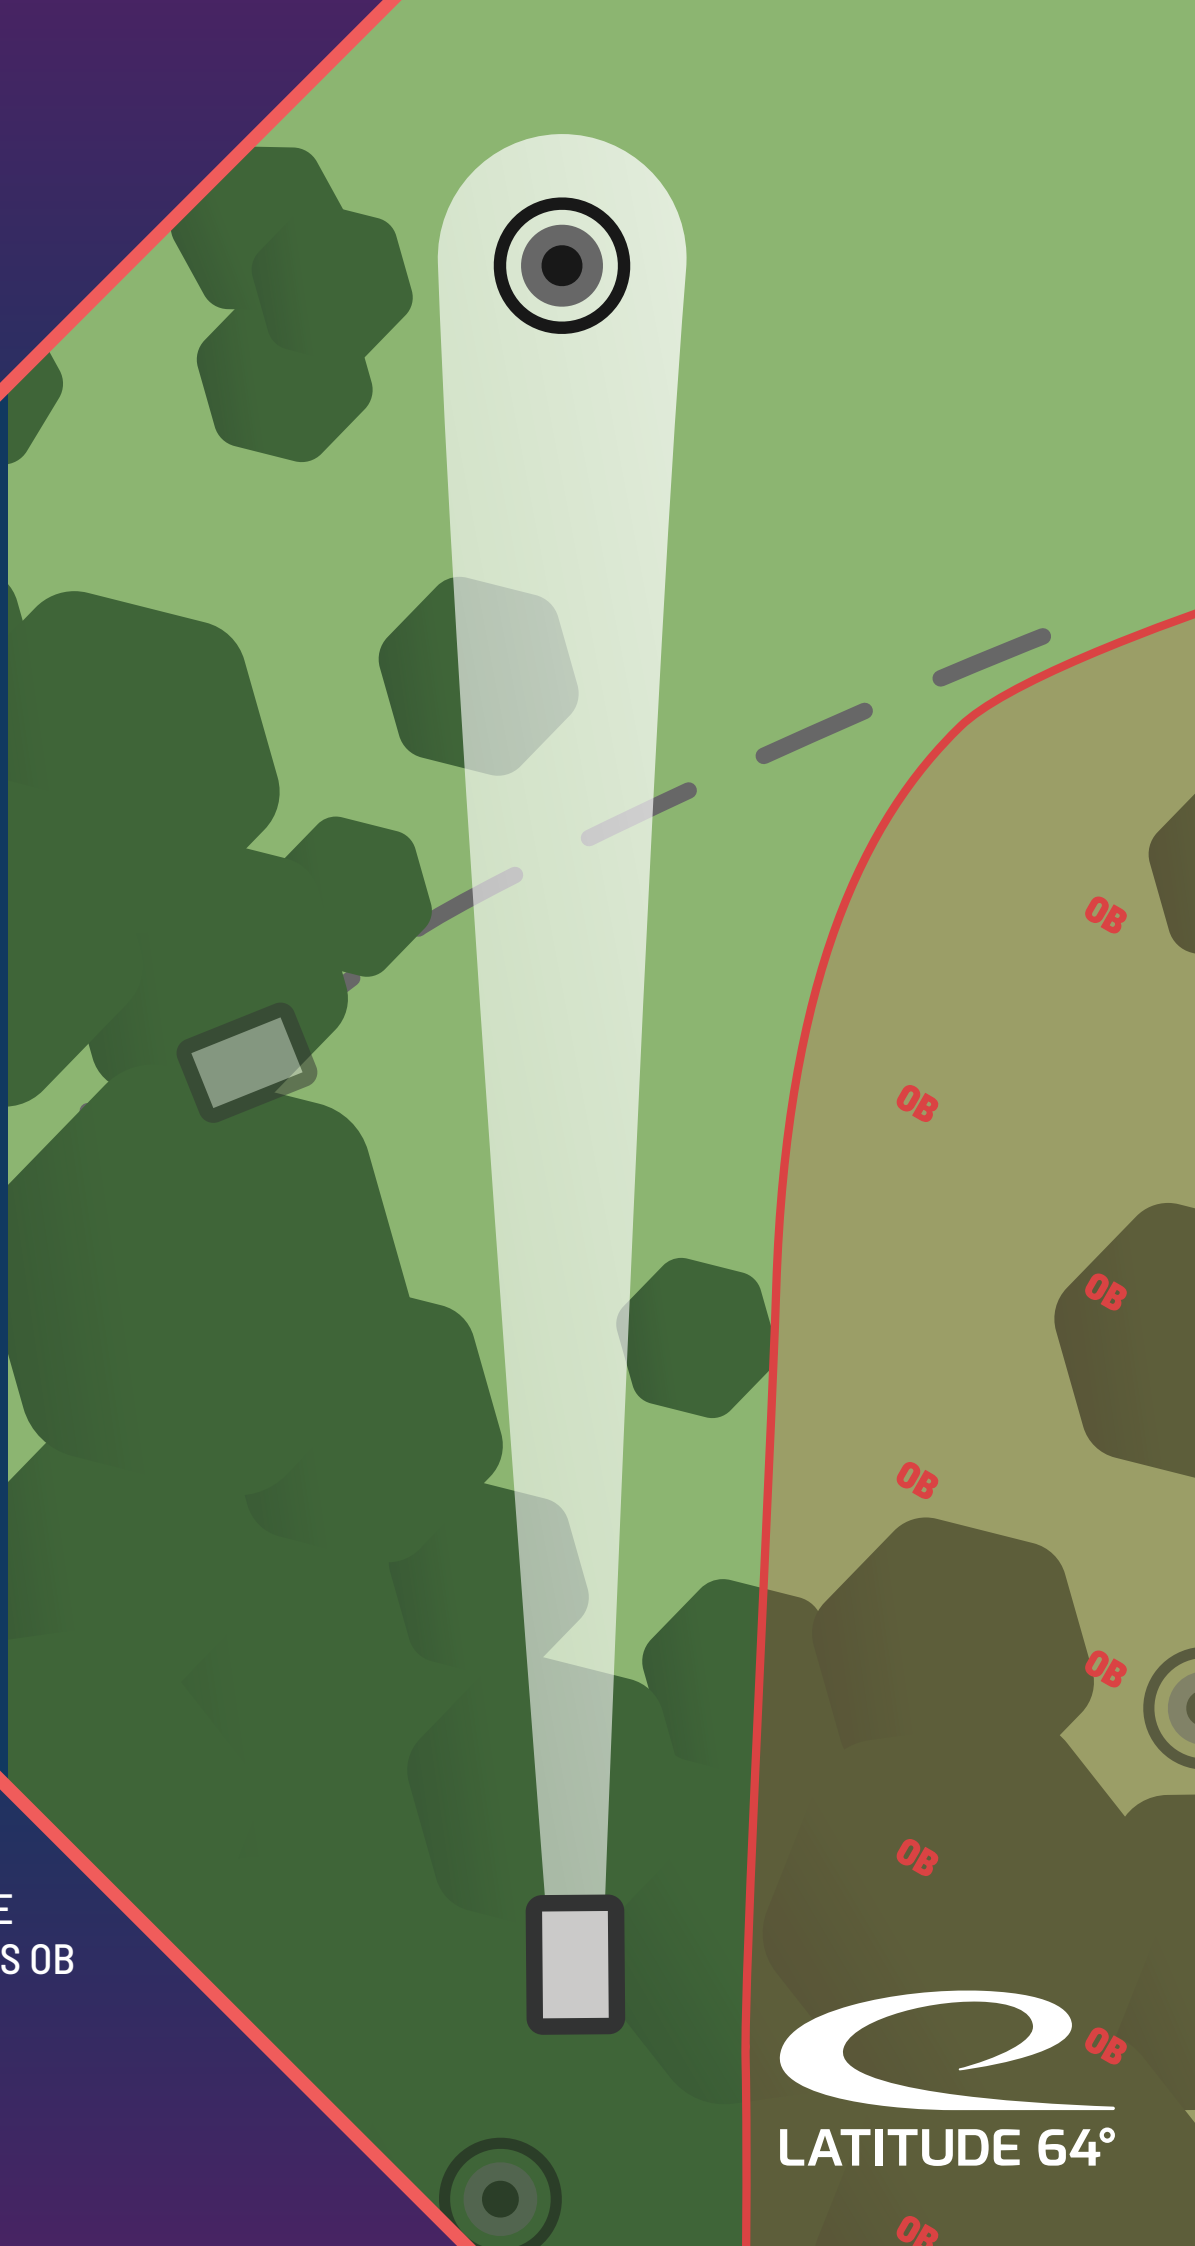

4
PAR

133
m

EURO
TOUR
PGA

9HILL
OPEN
2022

INFO

MARKED LINE ON THE
RIGHT AND BEYOND IS OB

LATITUDE 64°

8 9HILL