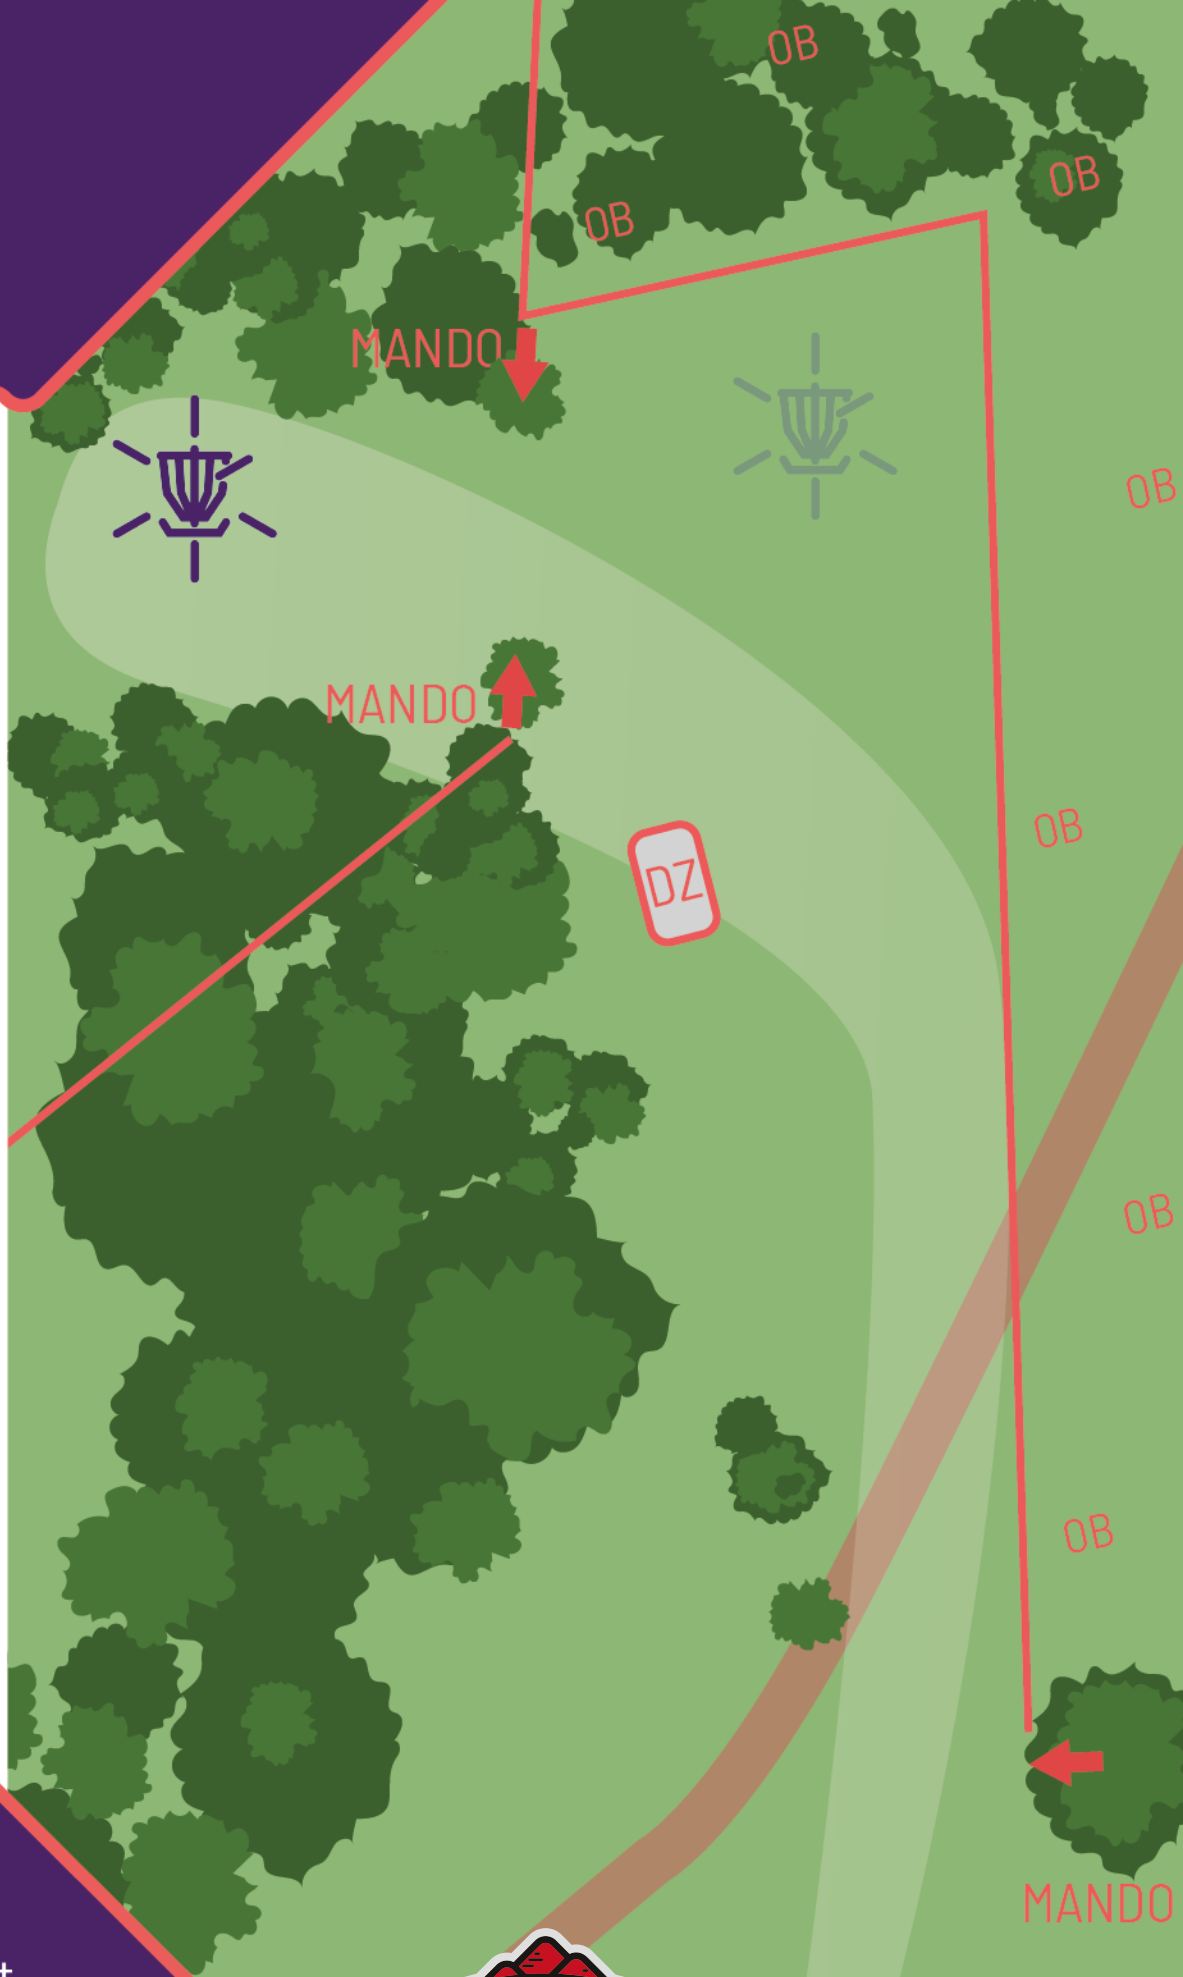

PDGA
**EURO
TOUR**

**9HILL
AM**

1

PAR
5

180_m
591_{ft}

INFO

- First mando: left
- DZ for first mando: teepad
- Marked DZ for triple mando
- Standard OB right