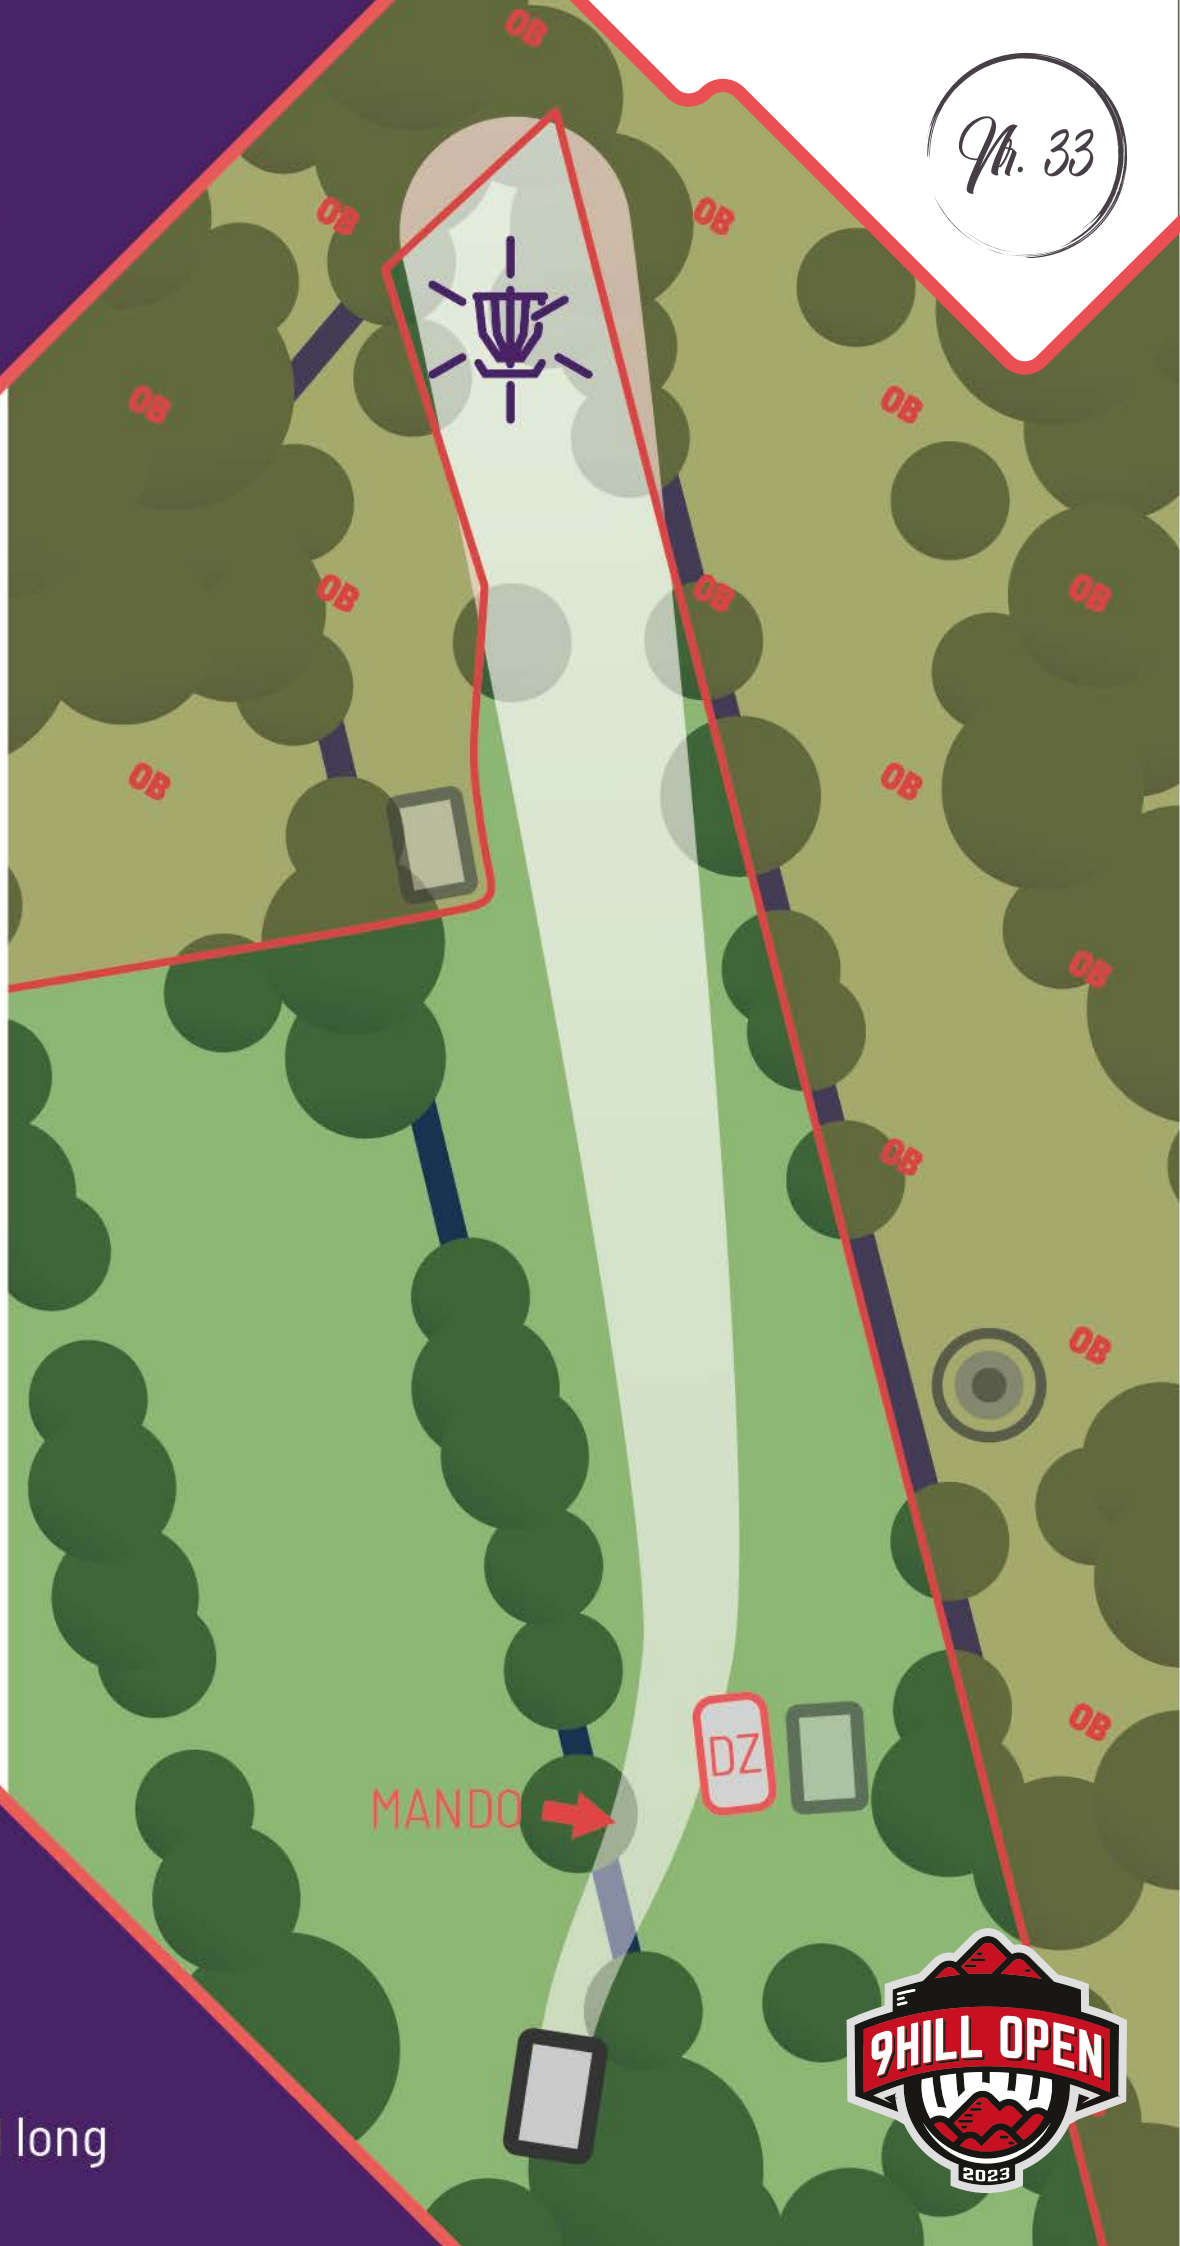

PDGA
**EURO
TOUR**

Fr. 33

LAUMAS

14

PAR
5

207_m
679_{ft}

INFO

- Mando right
- DZ for mando
- OB left, right and long