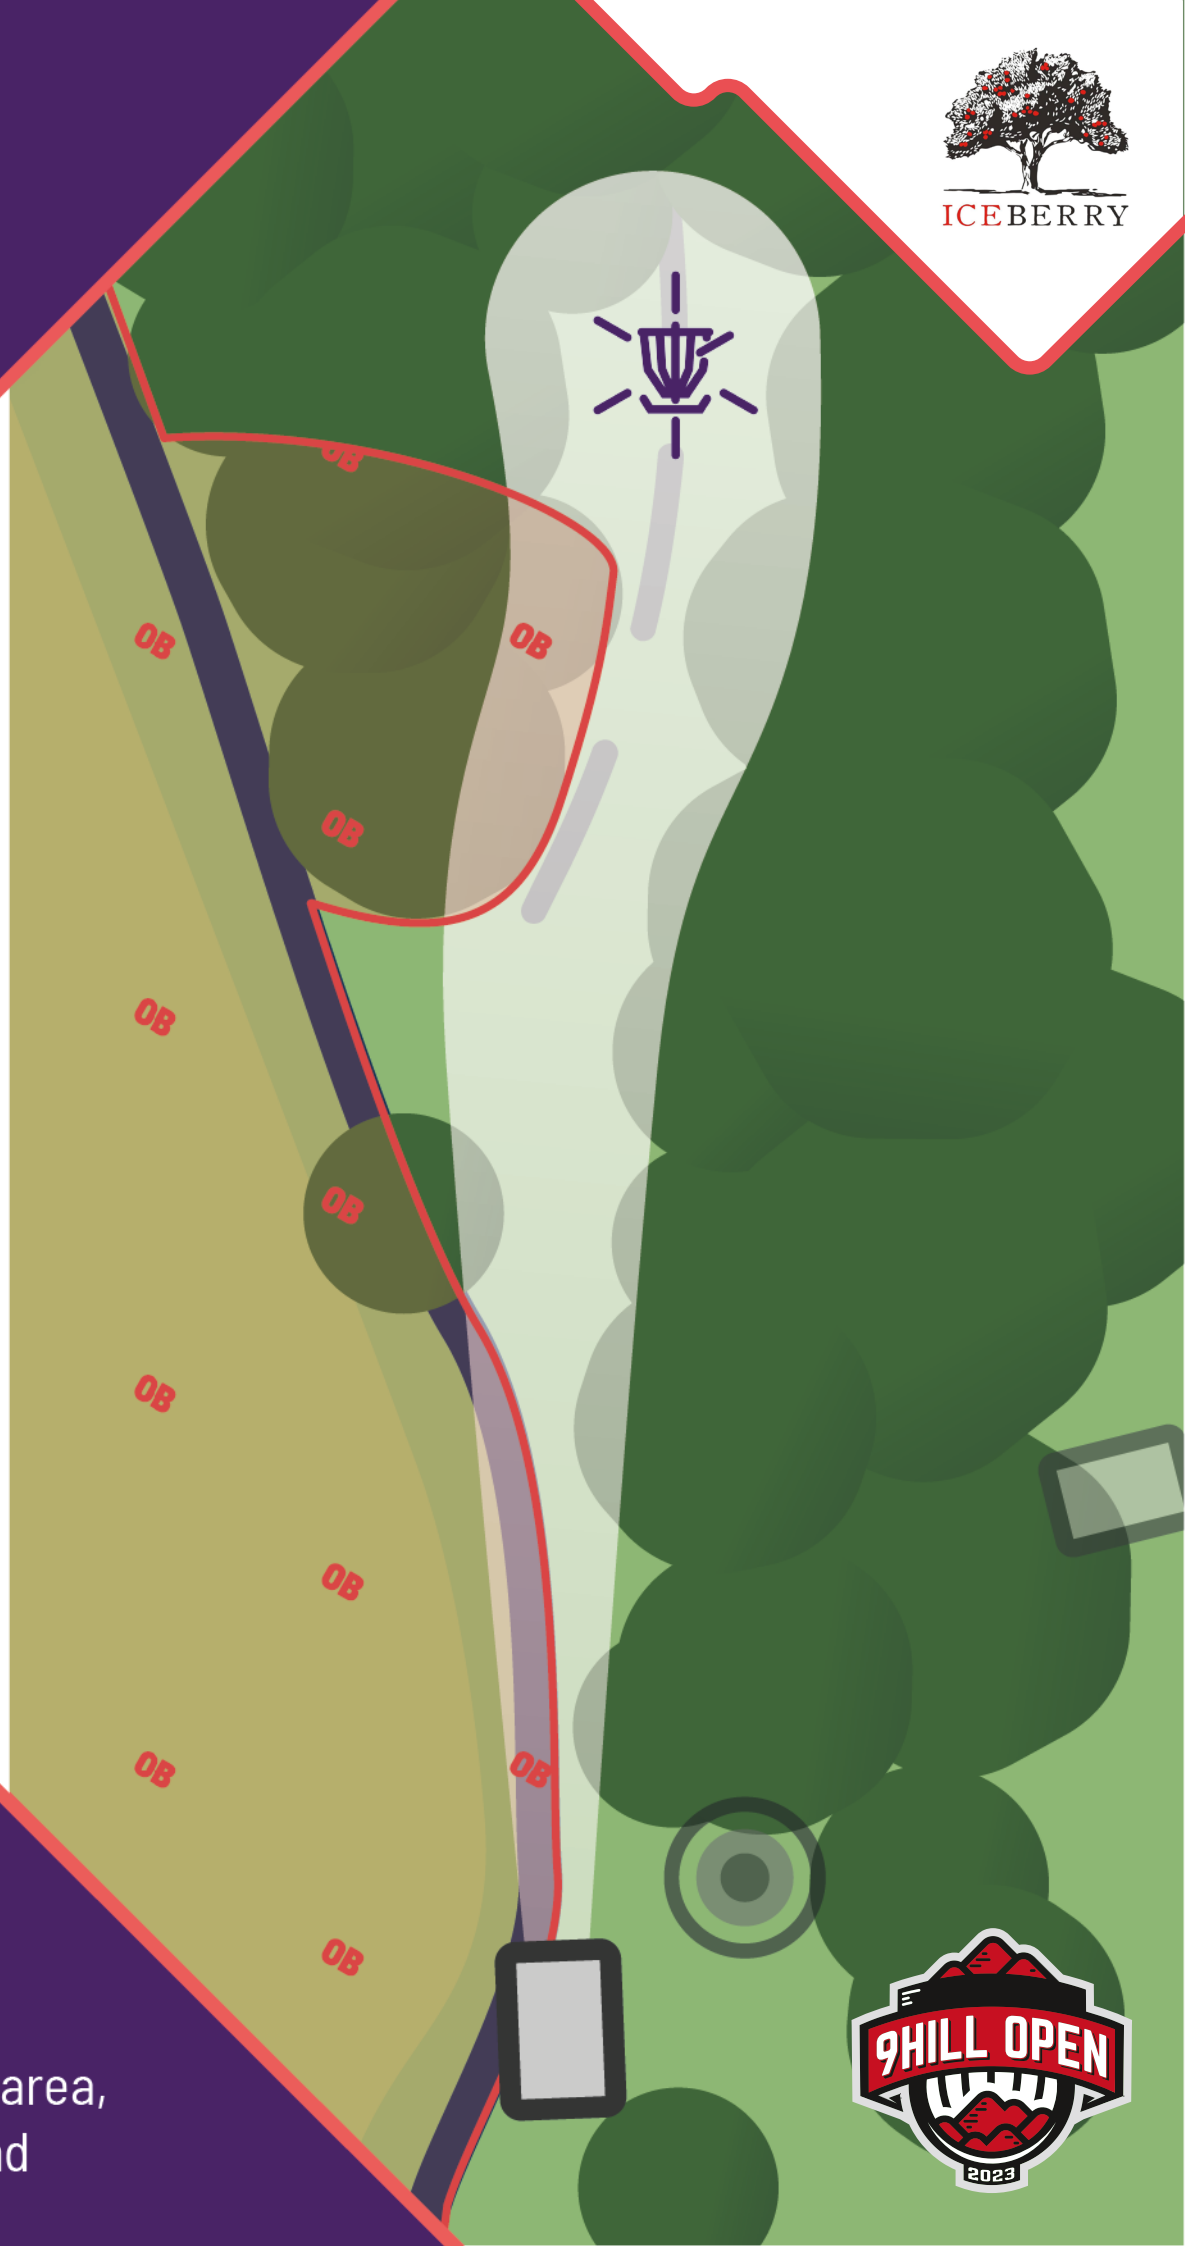

INFO

- OB left: creek and beyond

PDGA
**EURO
TOUR**

LAUMAS

7

PAR

4

128_m
420_{ft}