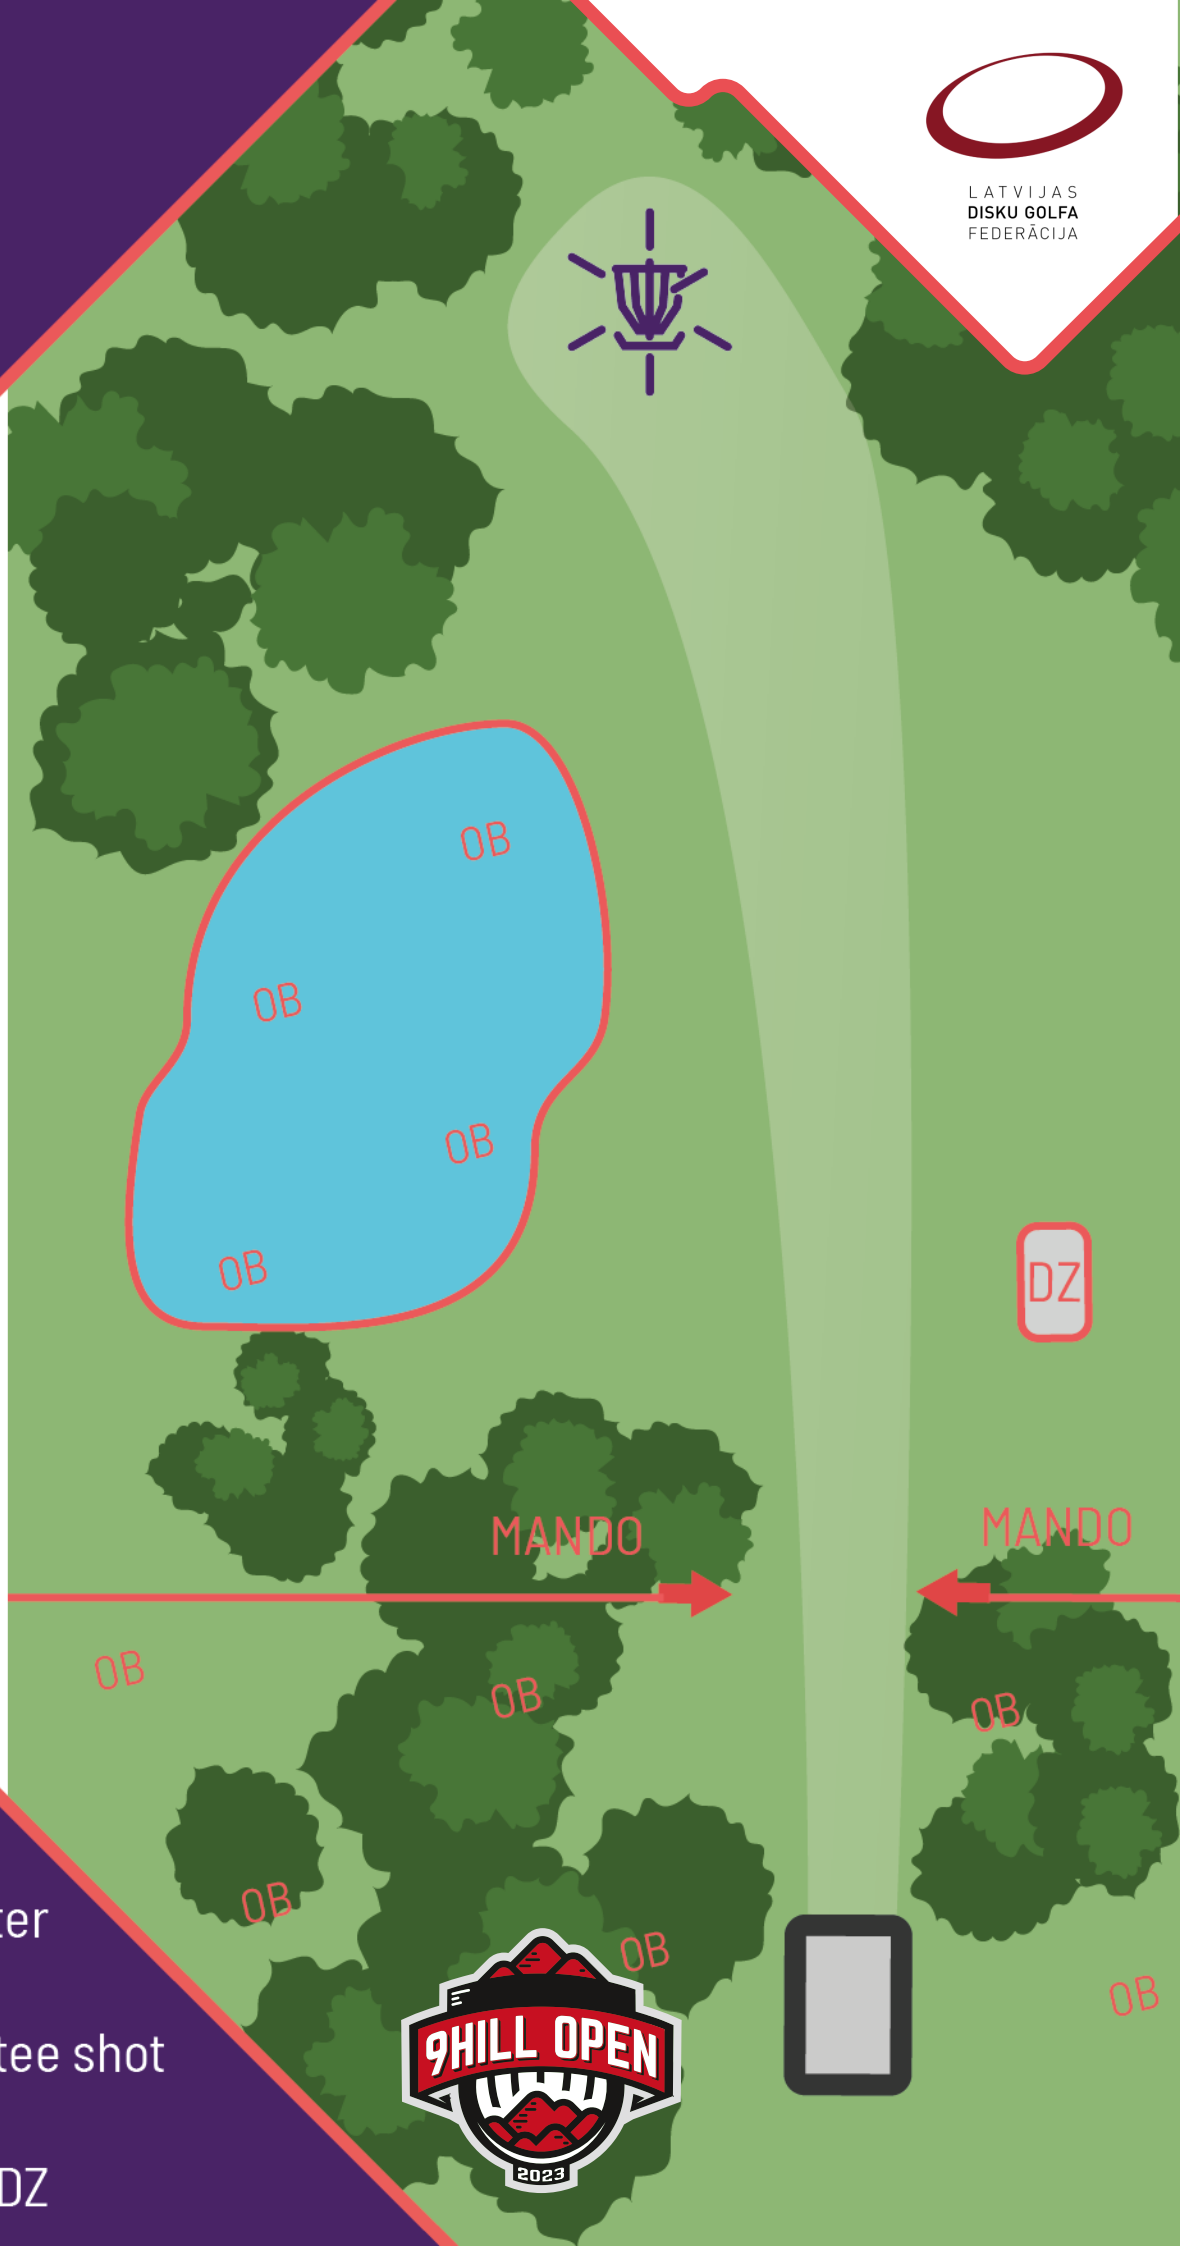

PDGA

EURO
TOUR

LATVIJAS
DISKU GOLFA
FEDERĀCIJA

9HILL
AM/PRO

5

PAR

3

82_m
269_{ft}

INFO

- OB short and water
- Double mando
- OB or mando on tee shot - go to DZ
- Normal OB from DZ