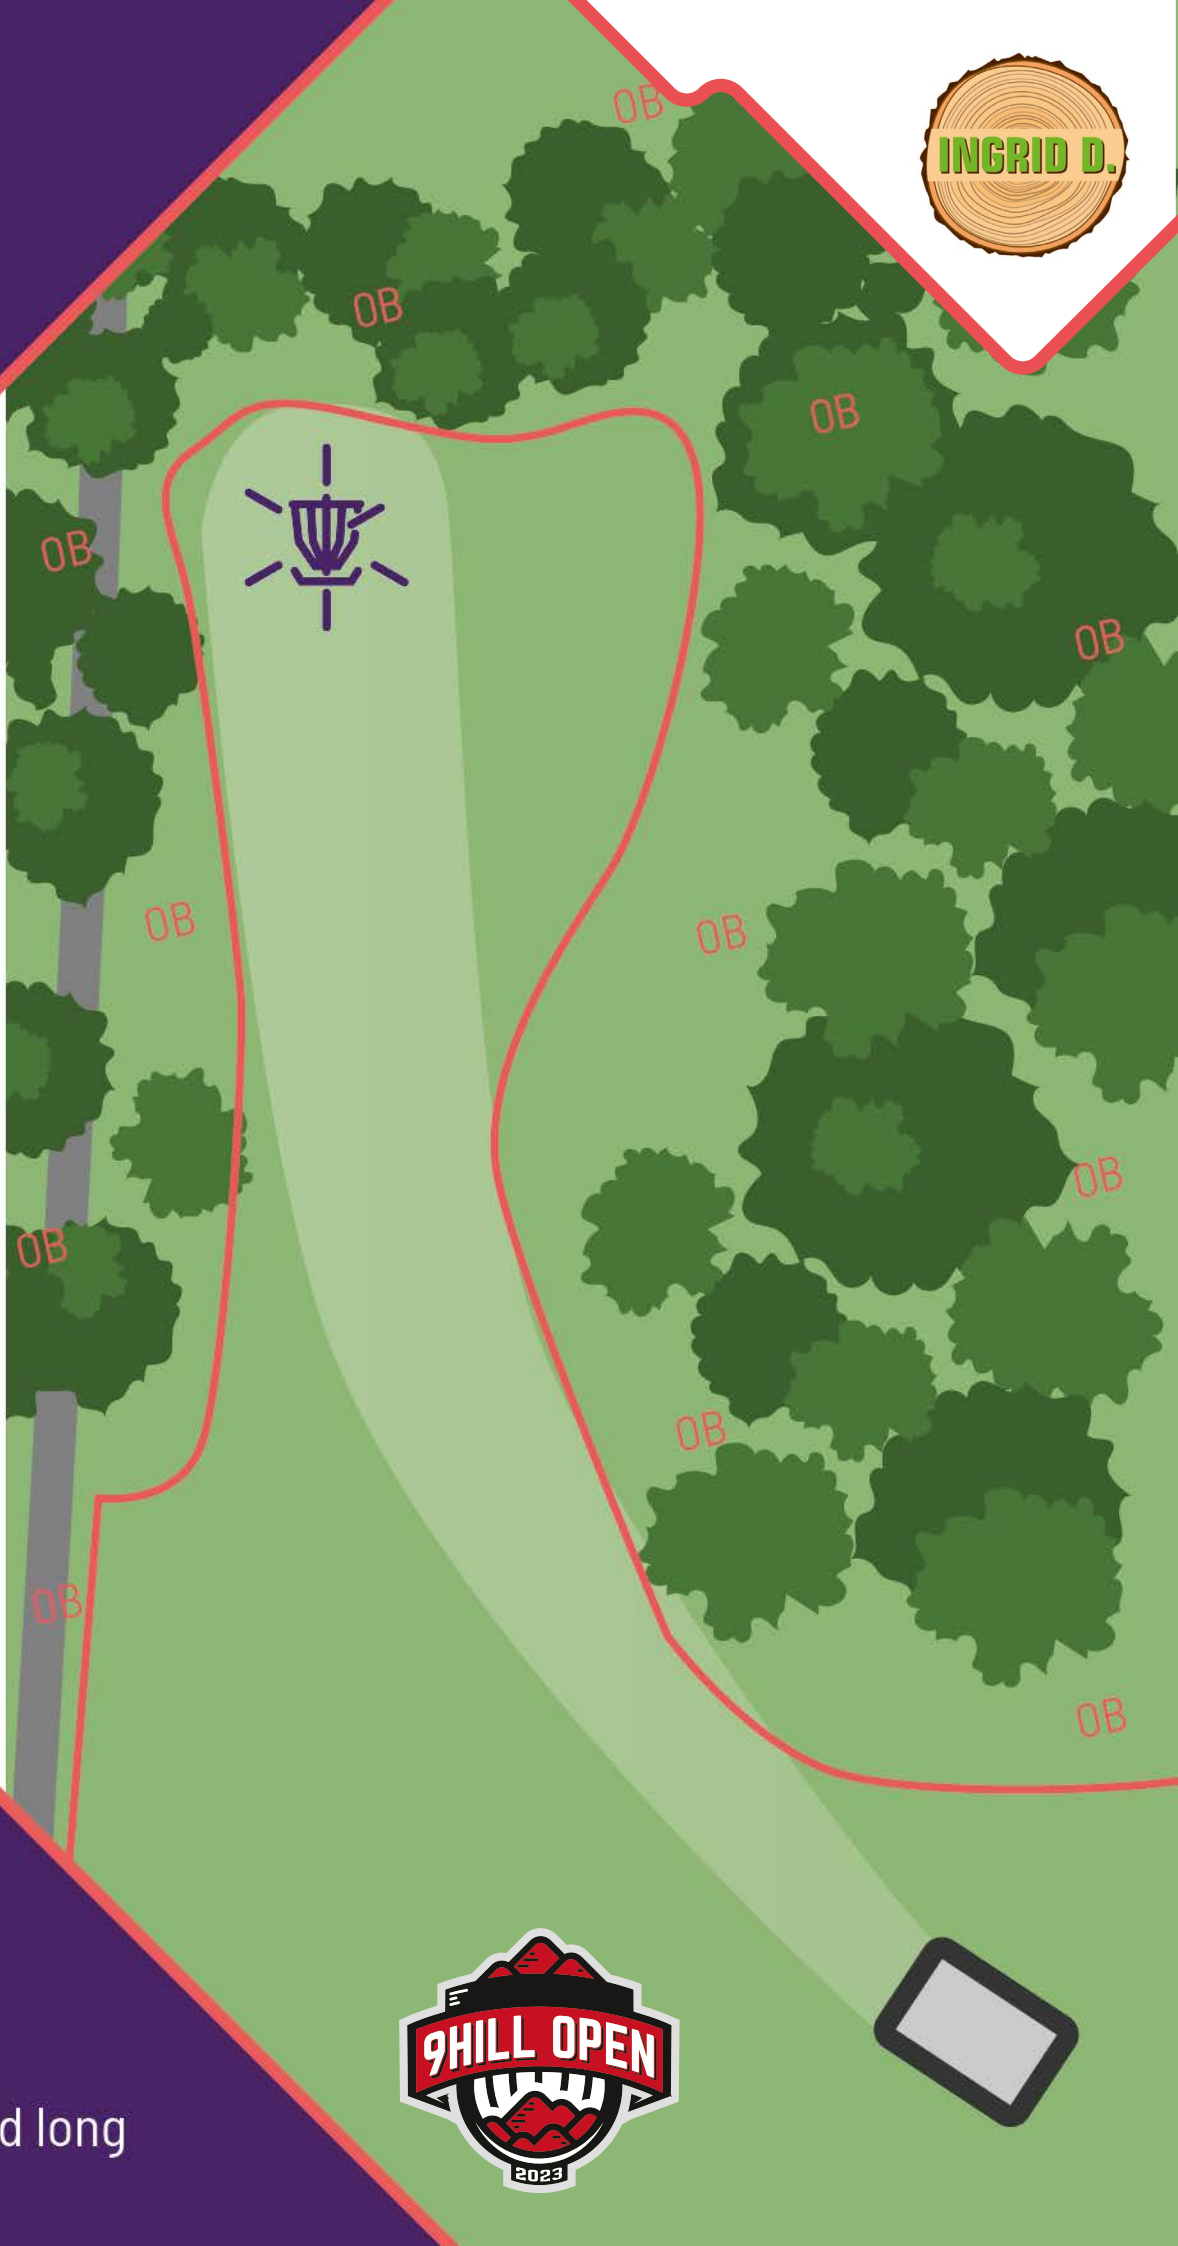

PDGA

EURO
TOUR

9HILL
AM/PRO

8

PAR

4

197_m
646_{ft}