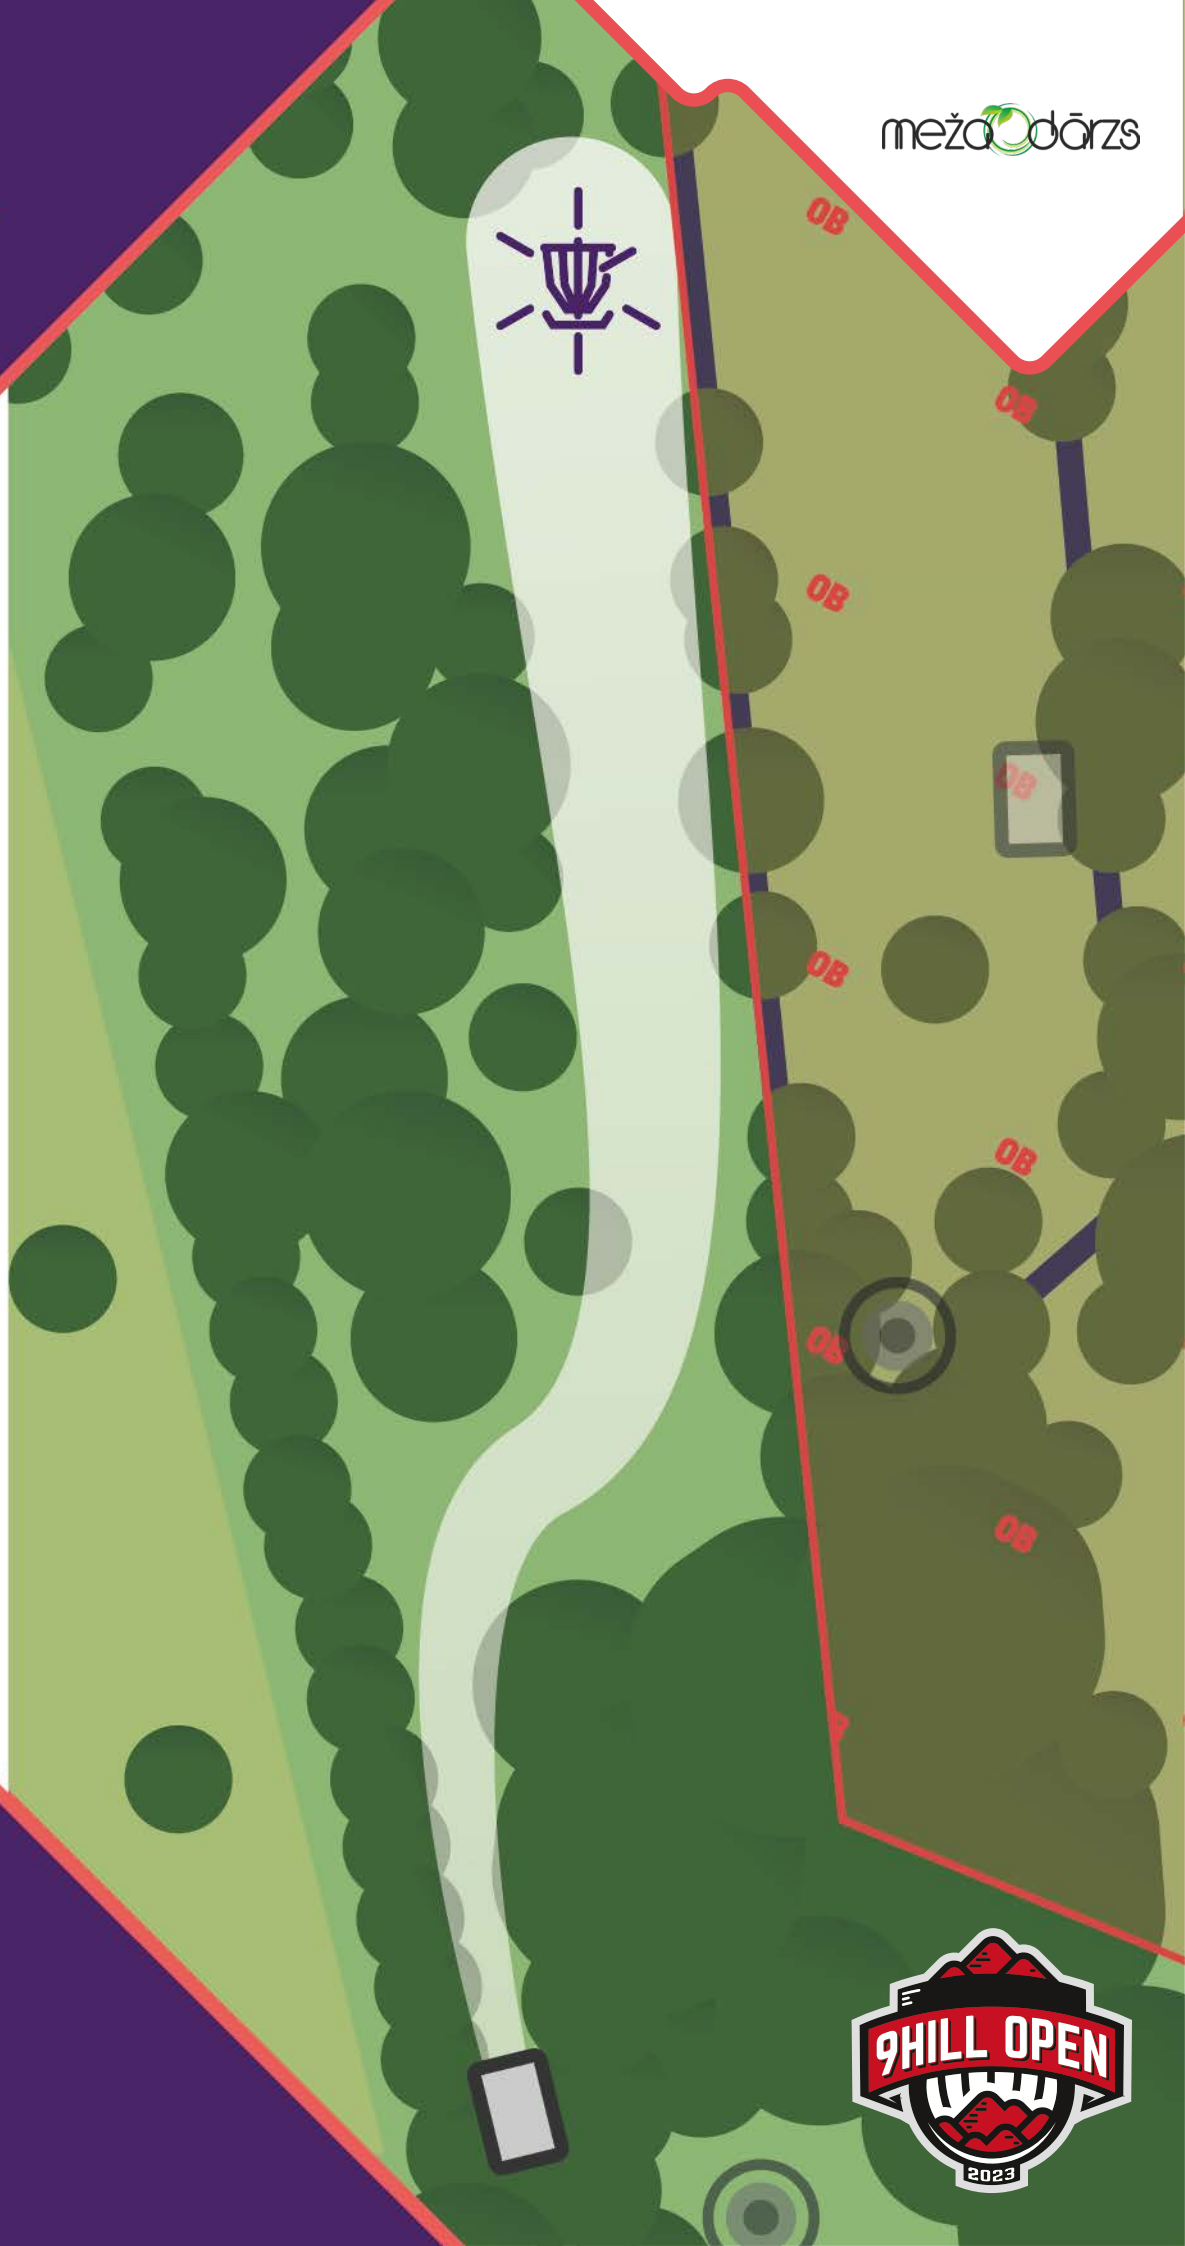

meža dārzs

LAUMAS

13

PAR

5

243_m

797_{ft}

INFO

- OB right