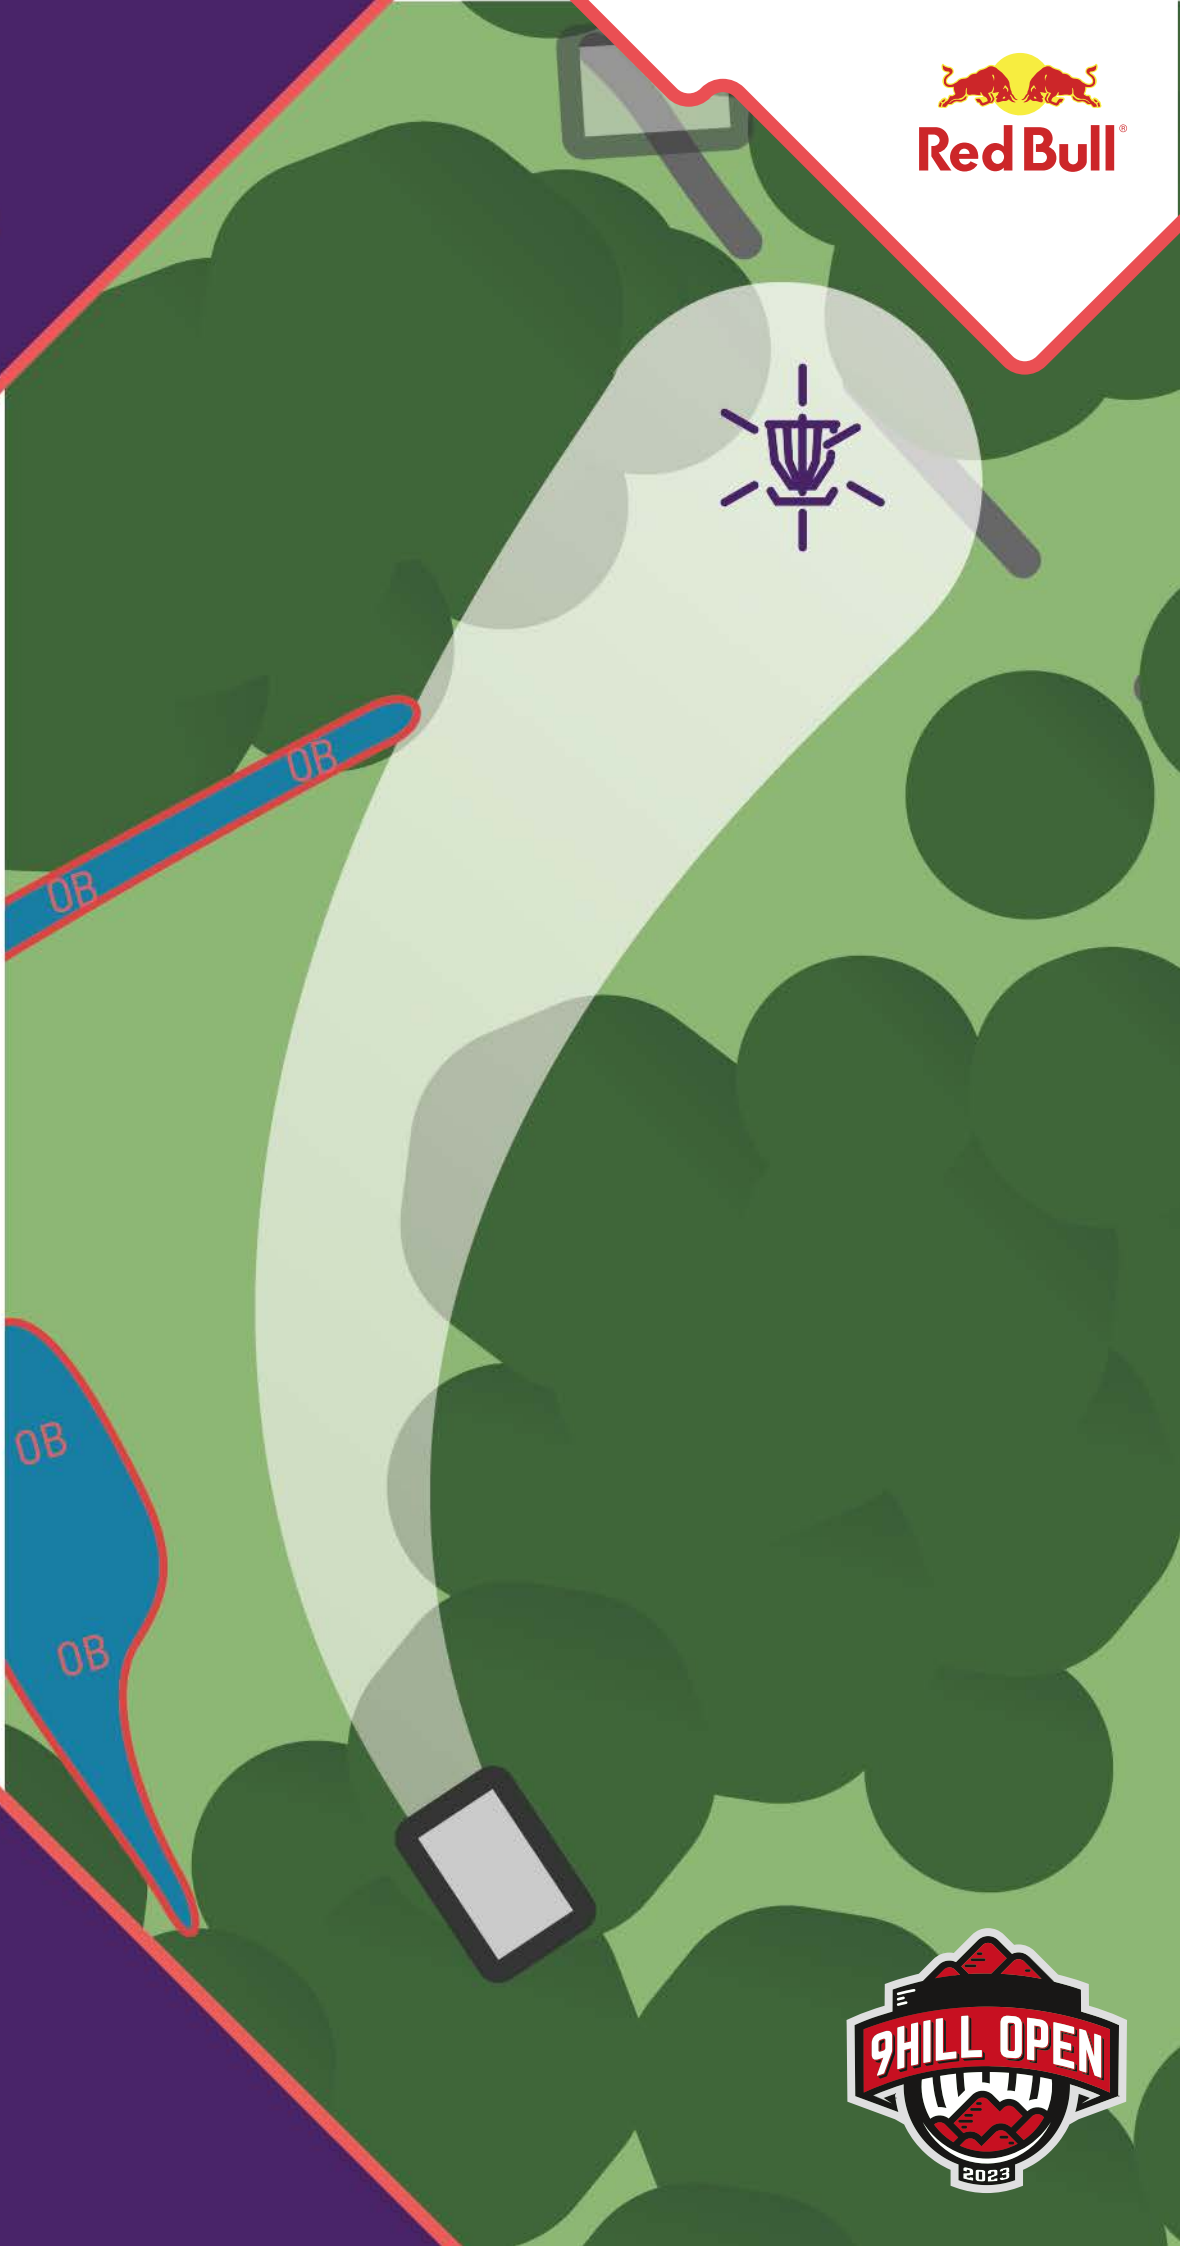

PDGA
**EURO
TOUR**

LAUMAS

1

PAR
3

84_m
275_{ft}

INFO

- OB left