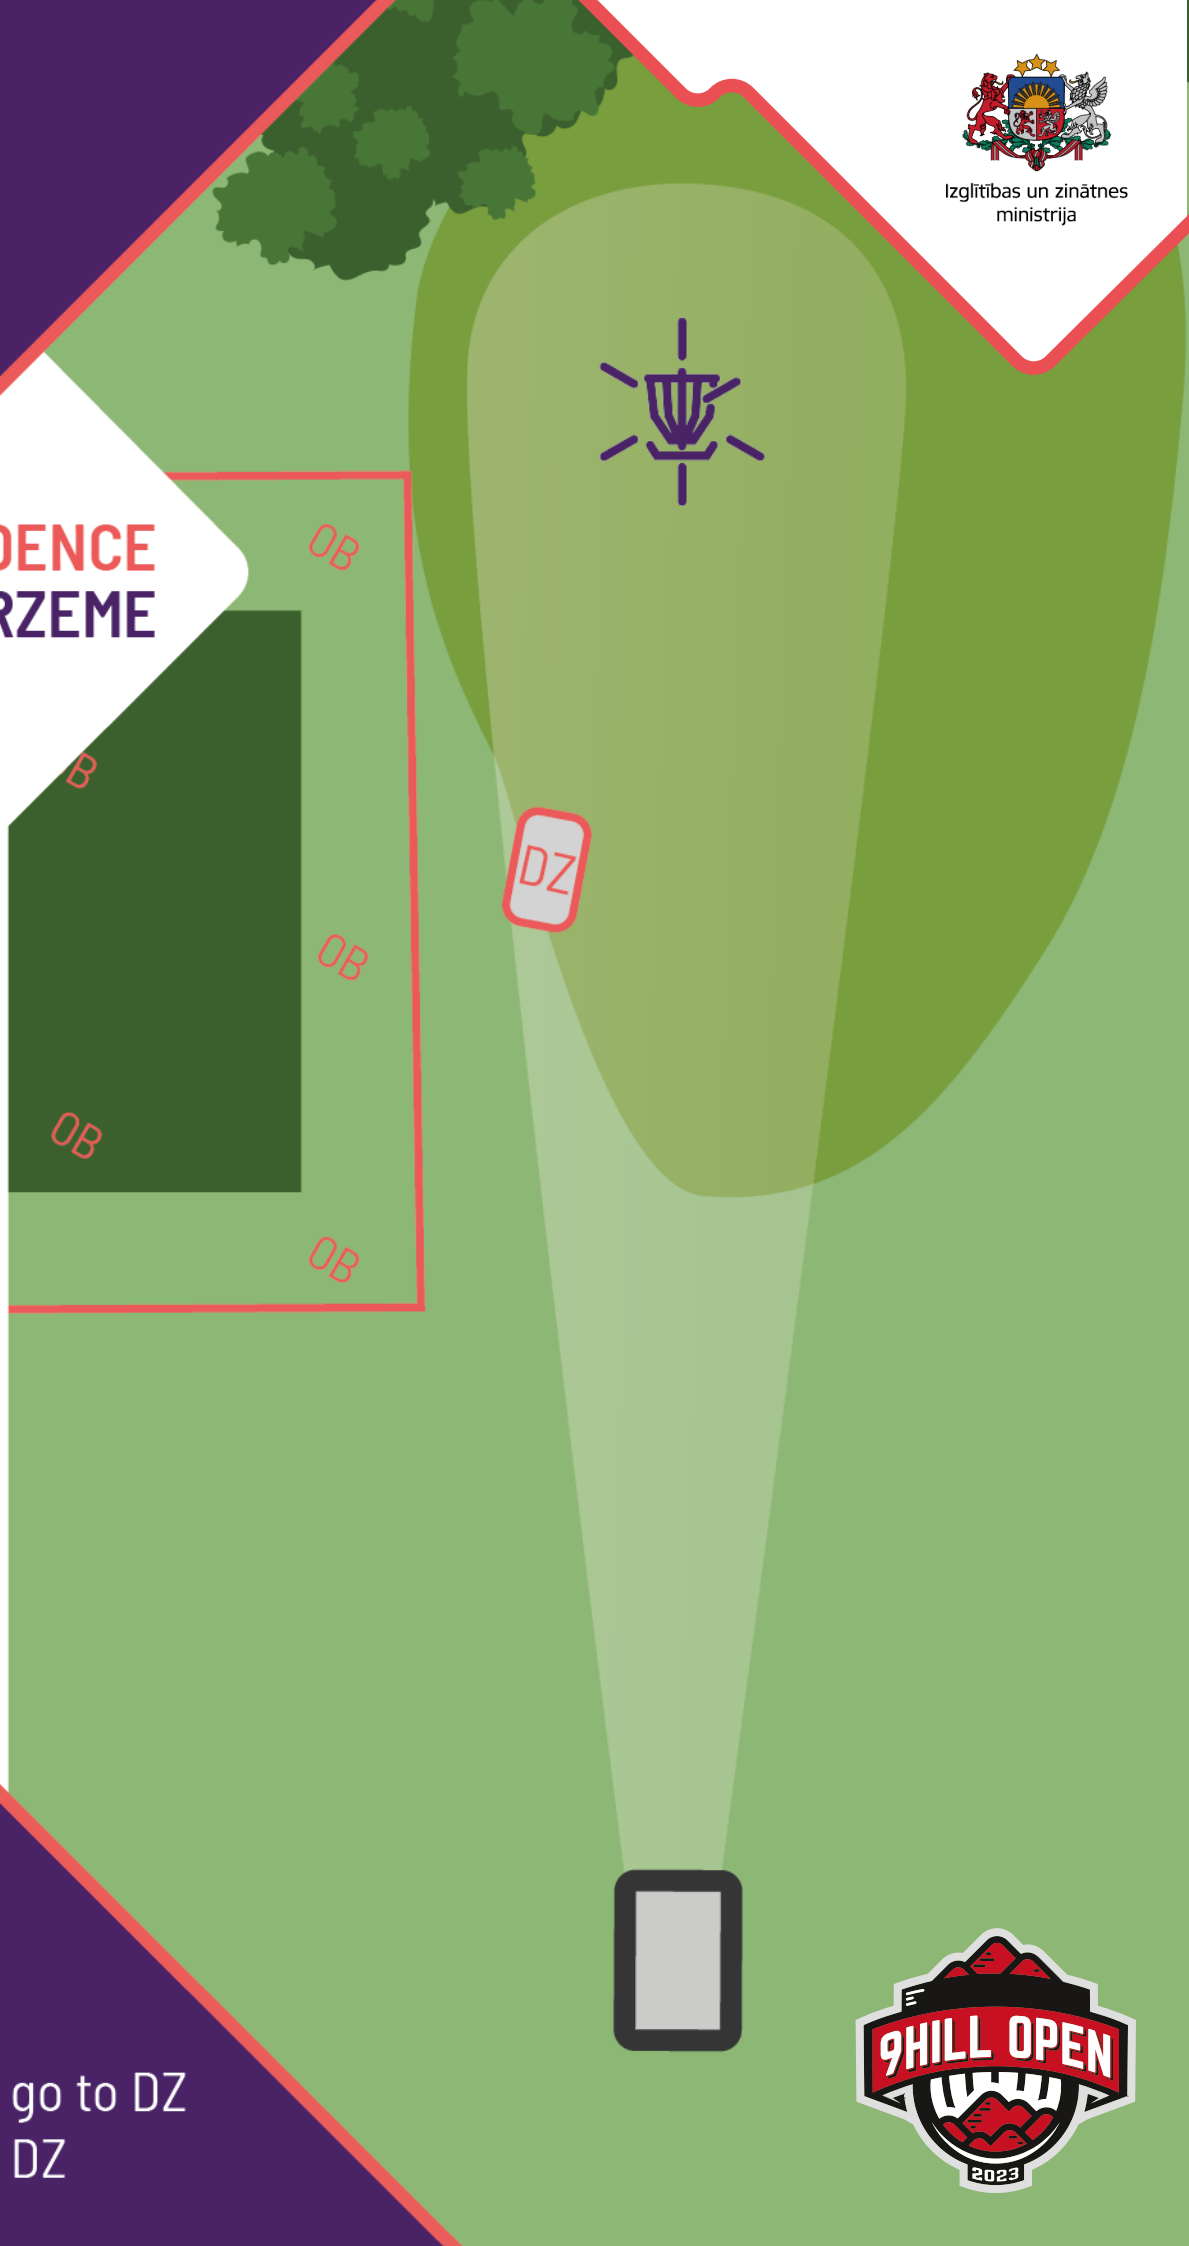

PAR

3

**103_m
338_{ft}**

INFO

- OB left
- OB on tee shot - go to DZ
- Normal OB from DZ

PDGA
**EURO
TOUR**

**REZIDENCE
KURZEME**

LSFP