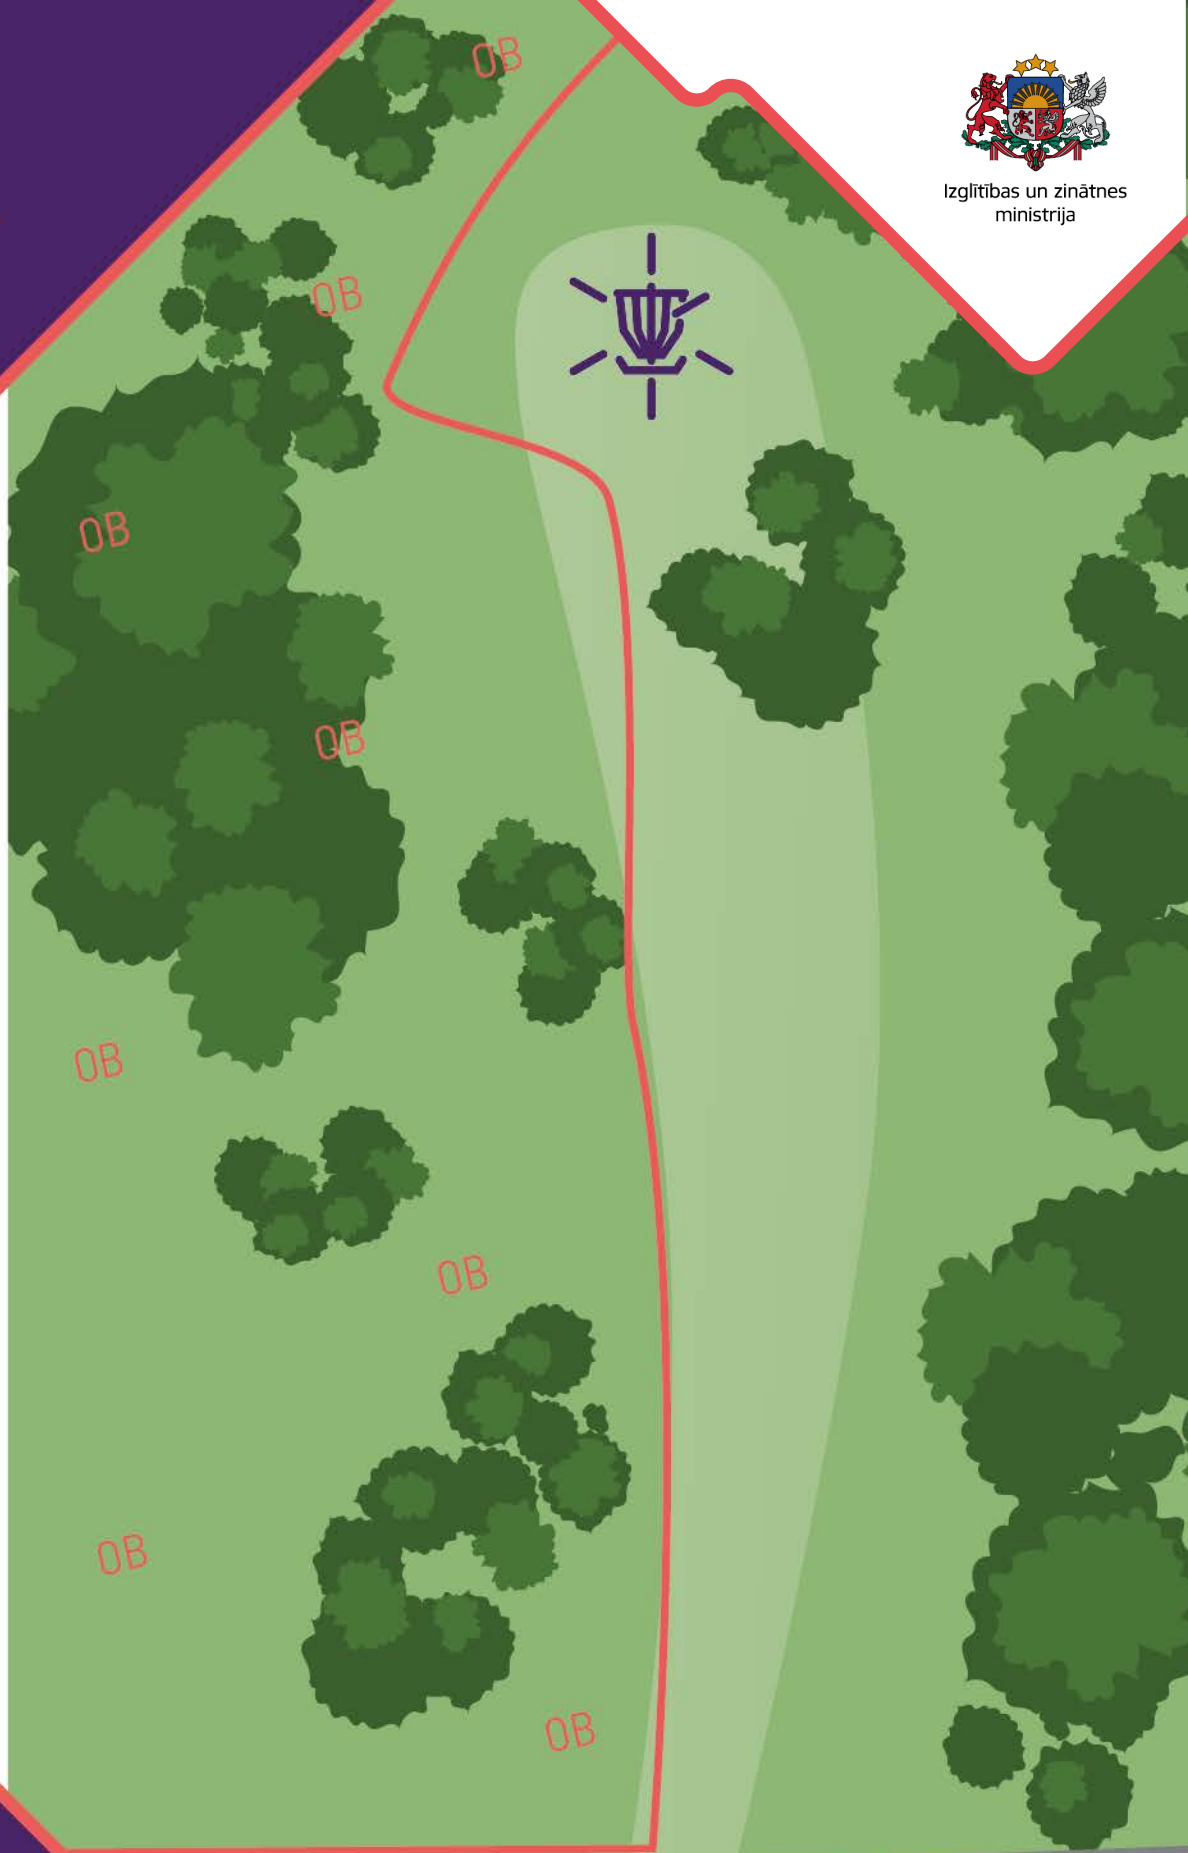

PDGA
**EURO
TOUR**

Izglītības un zinātnes
ministrija

**9HILL
AM/PRO**

11

PAR

5/4

265_m
869_{ft}

INFO

• OB left