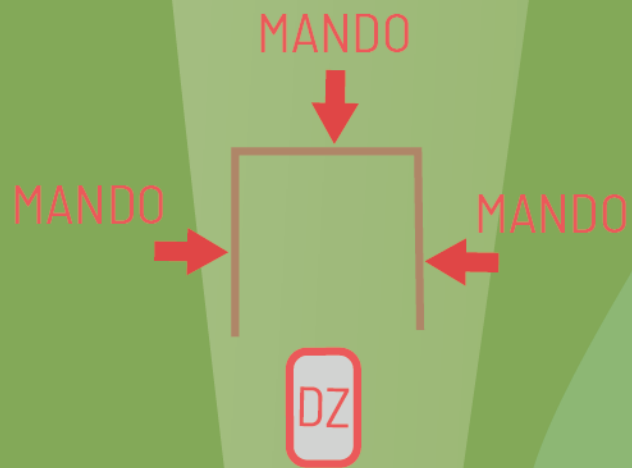

9HILL
AM/PRO

10

PAR
3

67_m
220_{ft}

INFO

- Triple mando
- DZ for mando