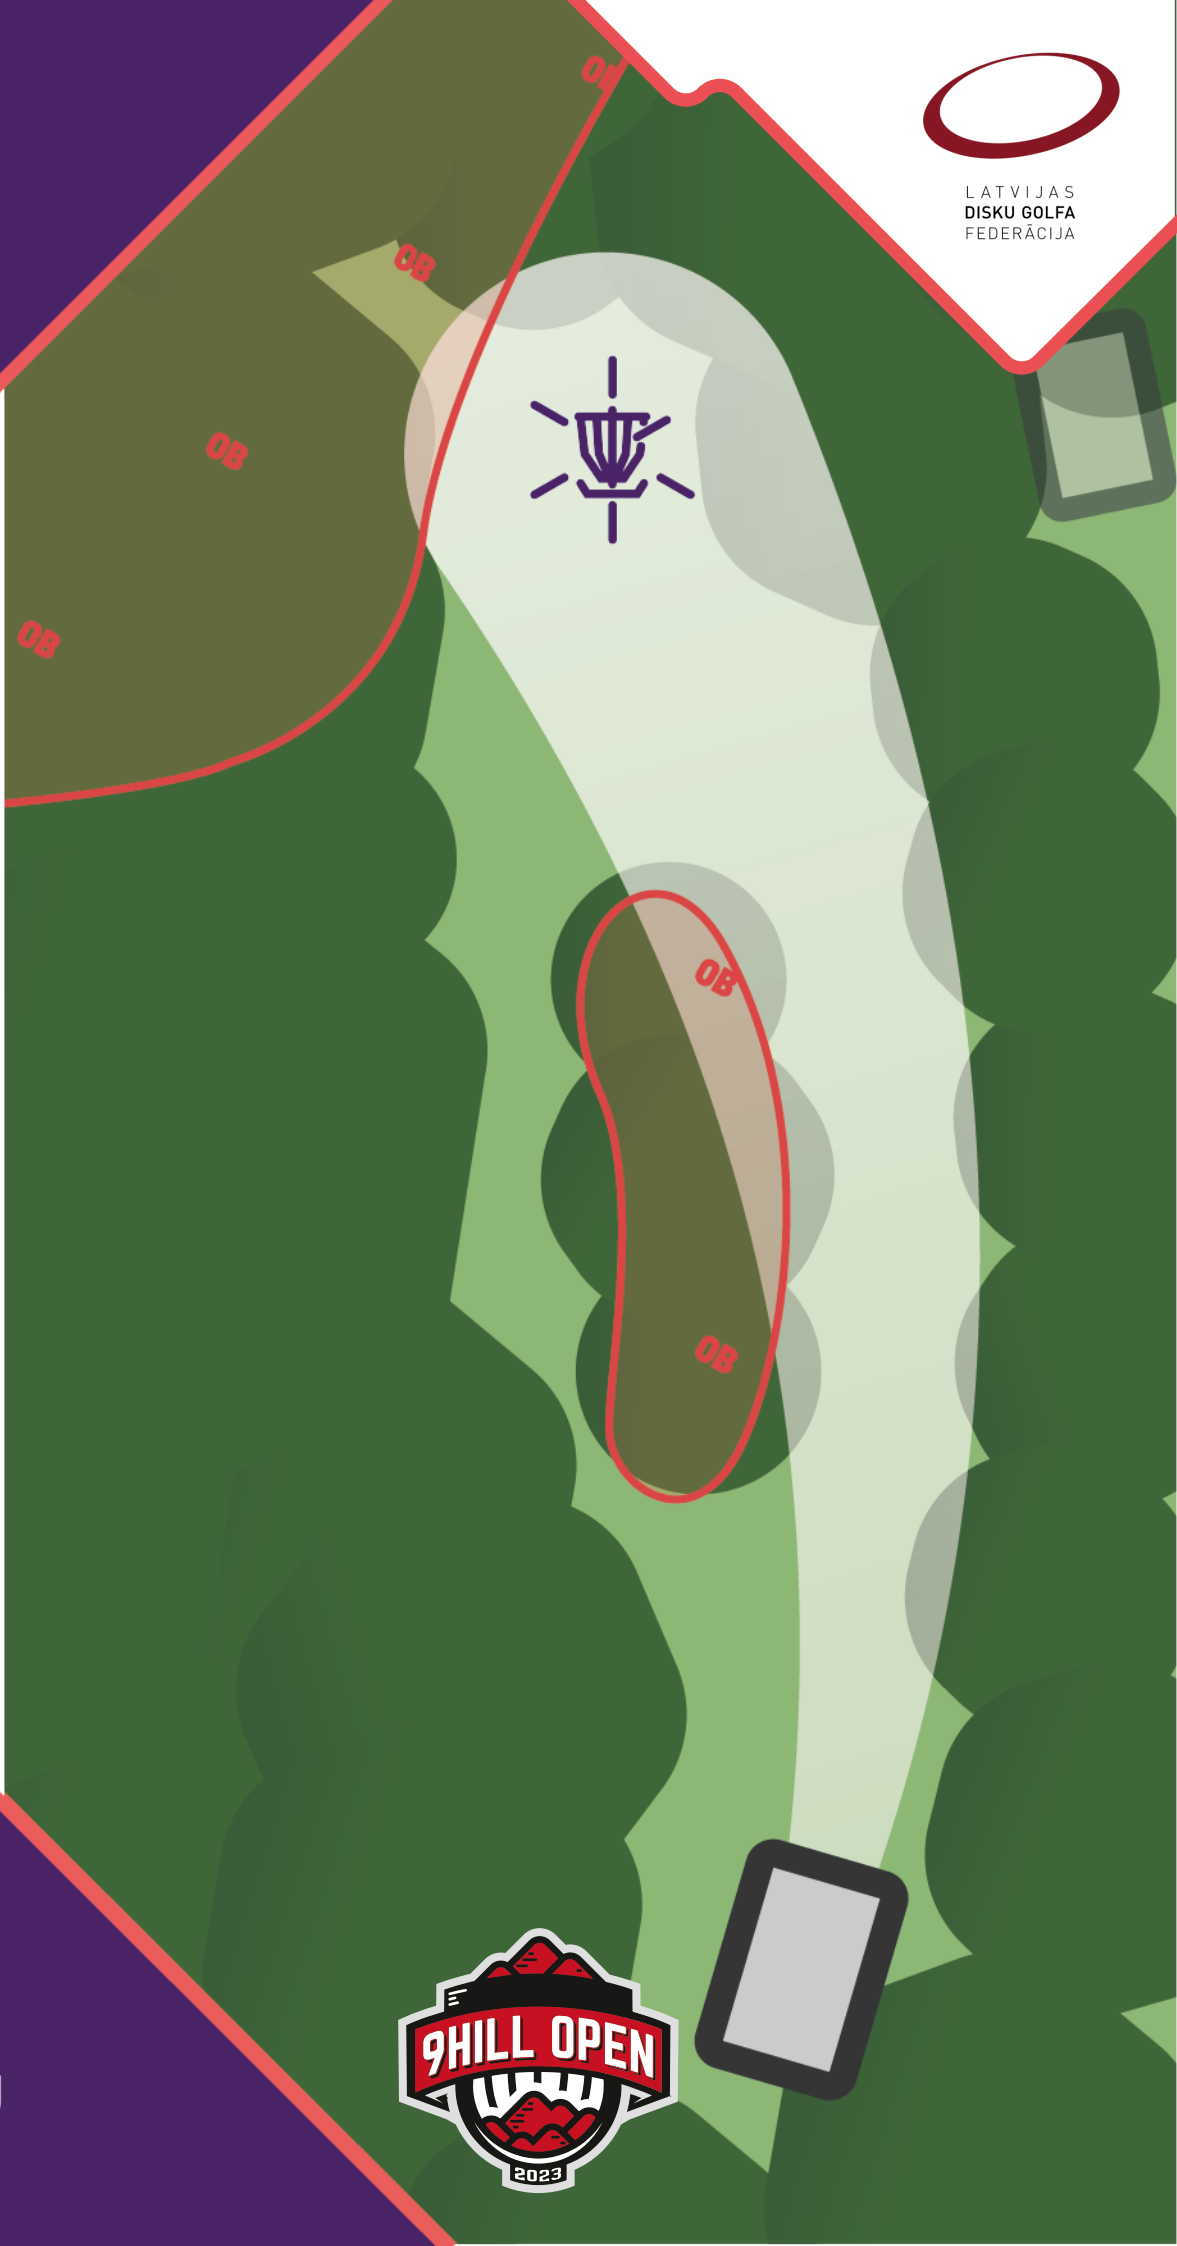

PDGA

EURO
TOUR

LATVIJAS
DISKU GOLFA
FEDERĀCIJA

LAUMAS

5

PAR

3

83_m
272_{ft}

INFO

- OB left and long