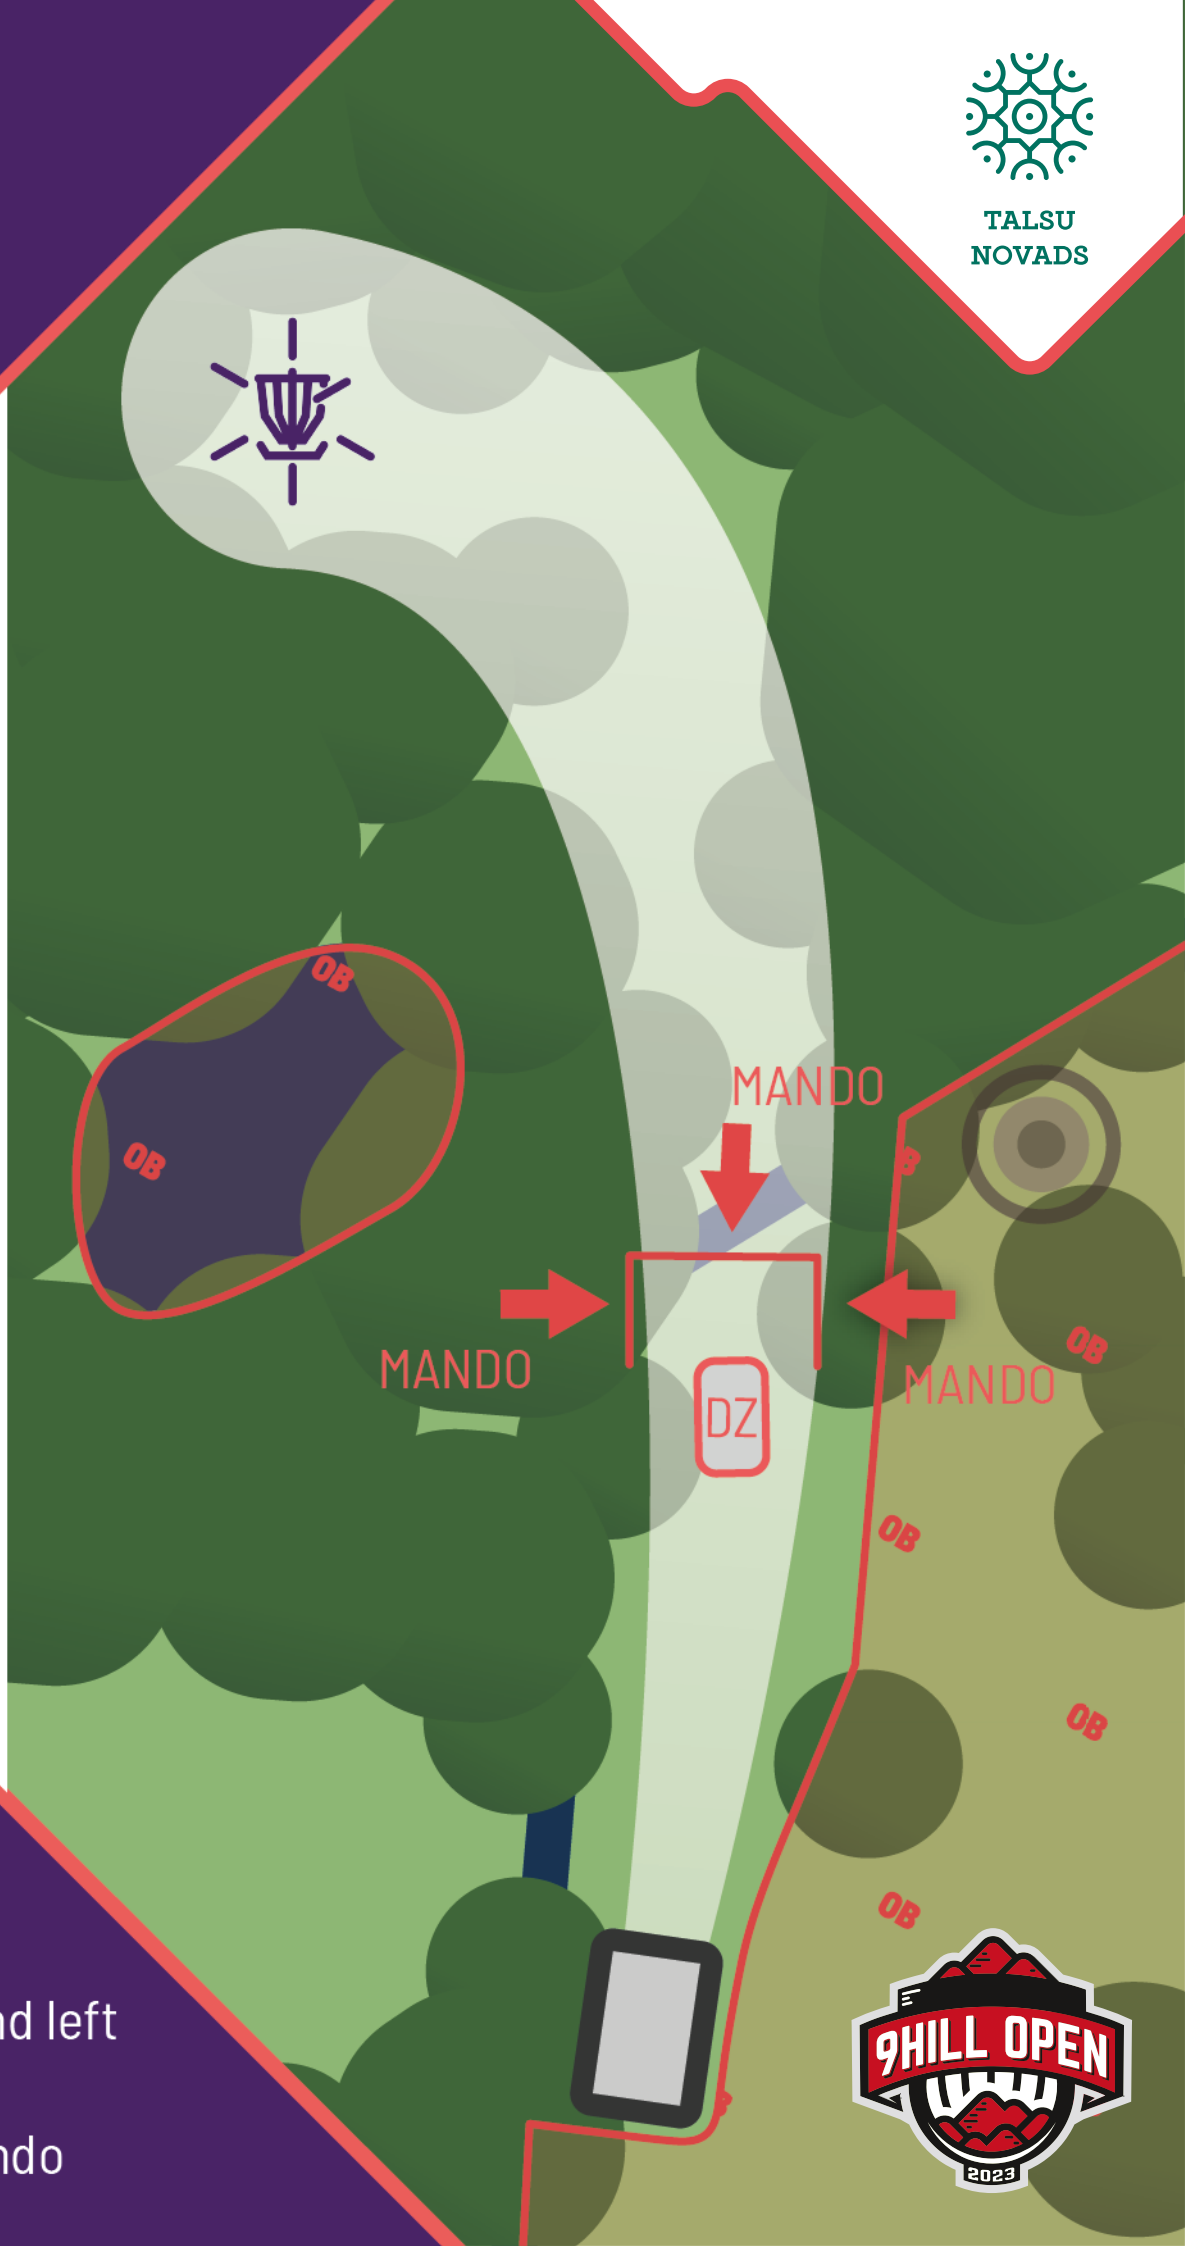

- Mando right
- DZ for mando
- OB left, right and long

LAUMAS

15

PAR

4

110_m
361_{ft}

INFO

- OB right and pond left
- Triple mando
- DZ for triple mando