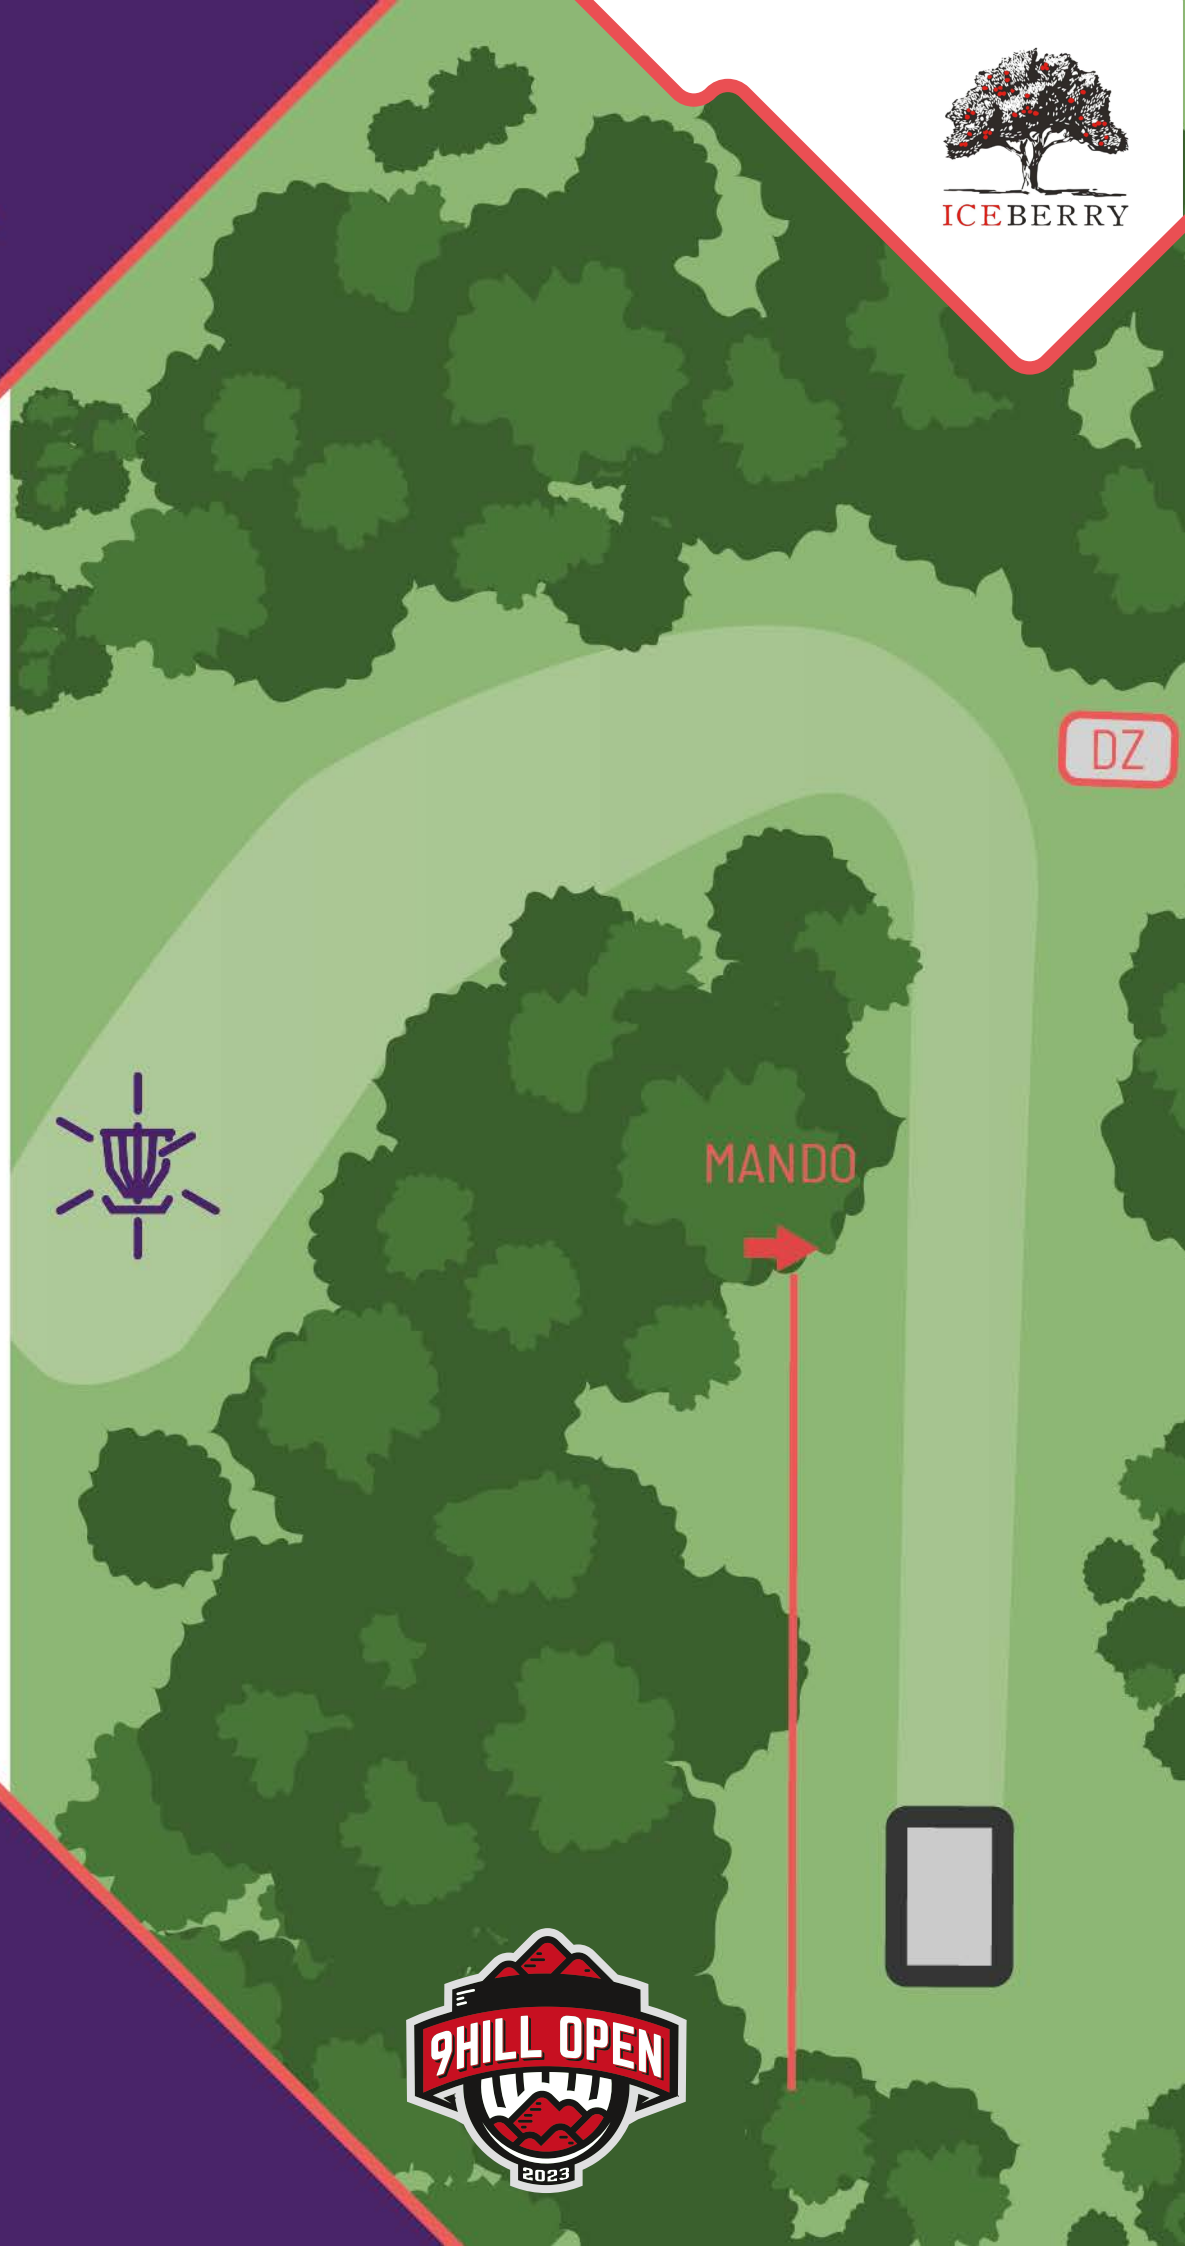

**9HILL
AM/PRO**

7

PAR
5

198_m
650_{ft}

INFO

- Mando right
- DZ for mando

PDGA

EURO
TOUR