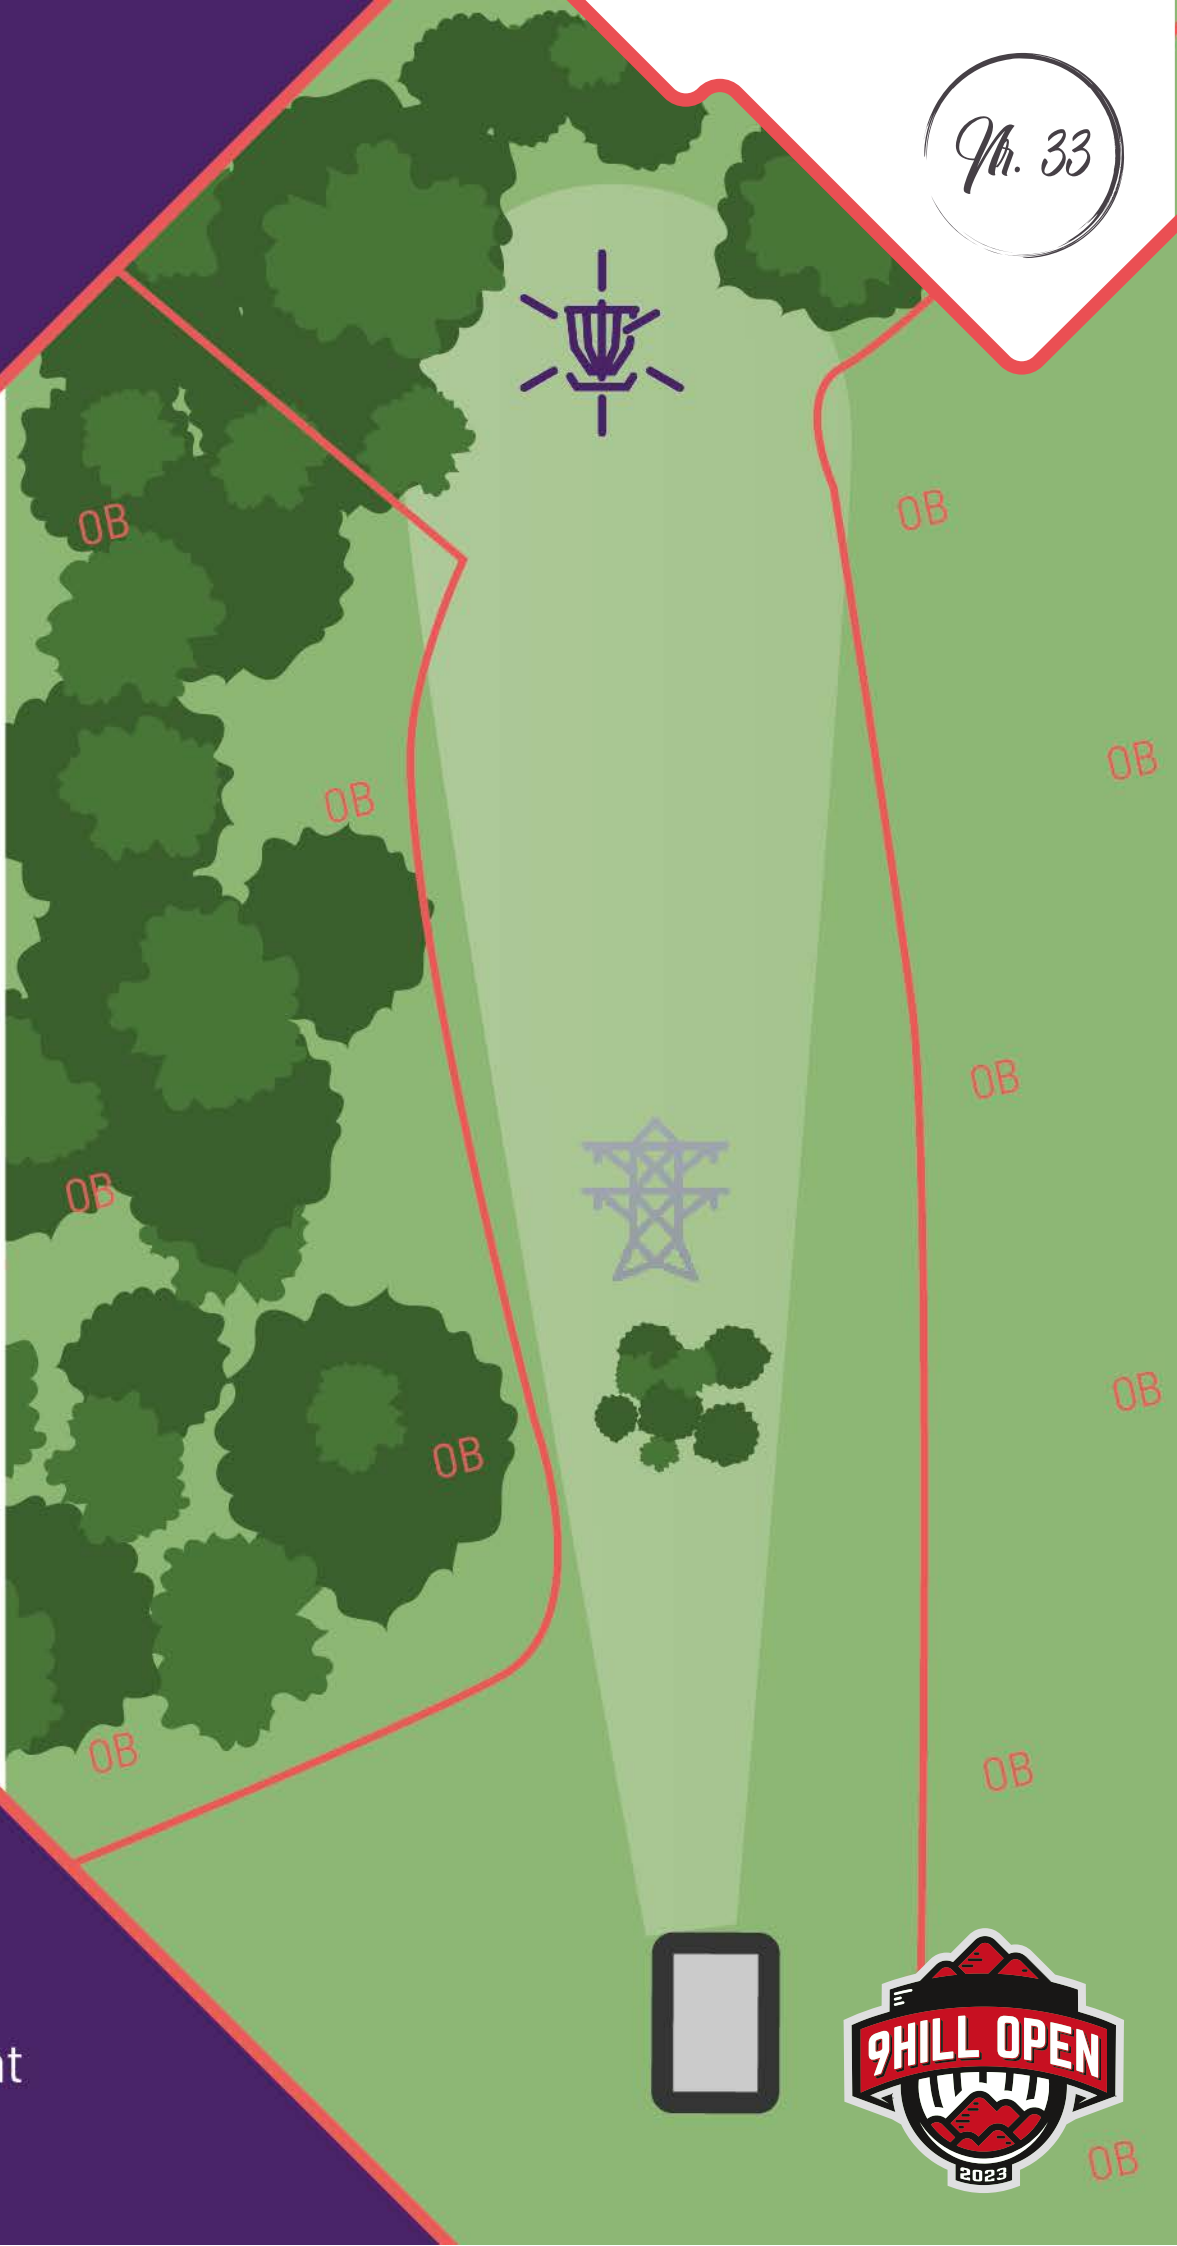

PDGA
**EURO
TOUR**

Th. 33

**9HILL
AM/PRO**

14

PAR
5/4

202_m
663_{ft}

INFO

- OB left and right