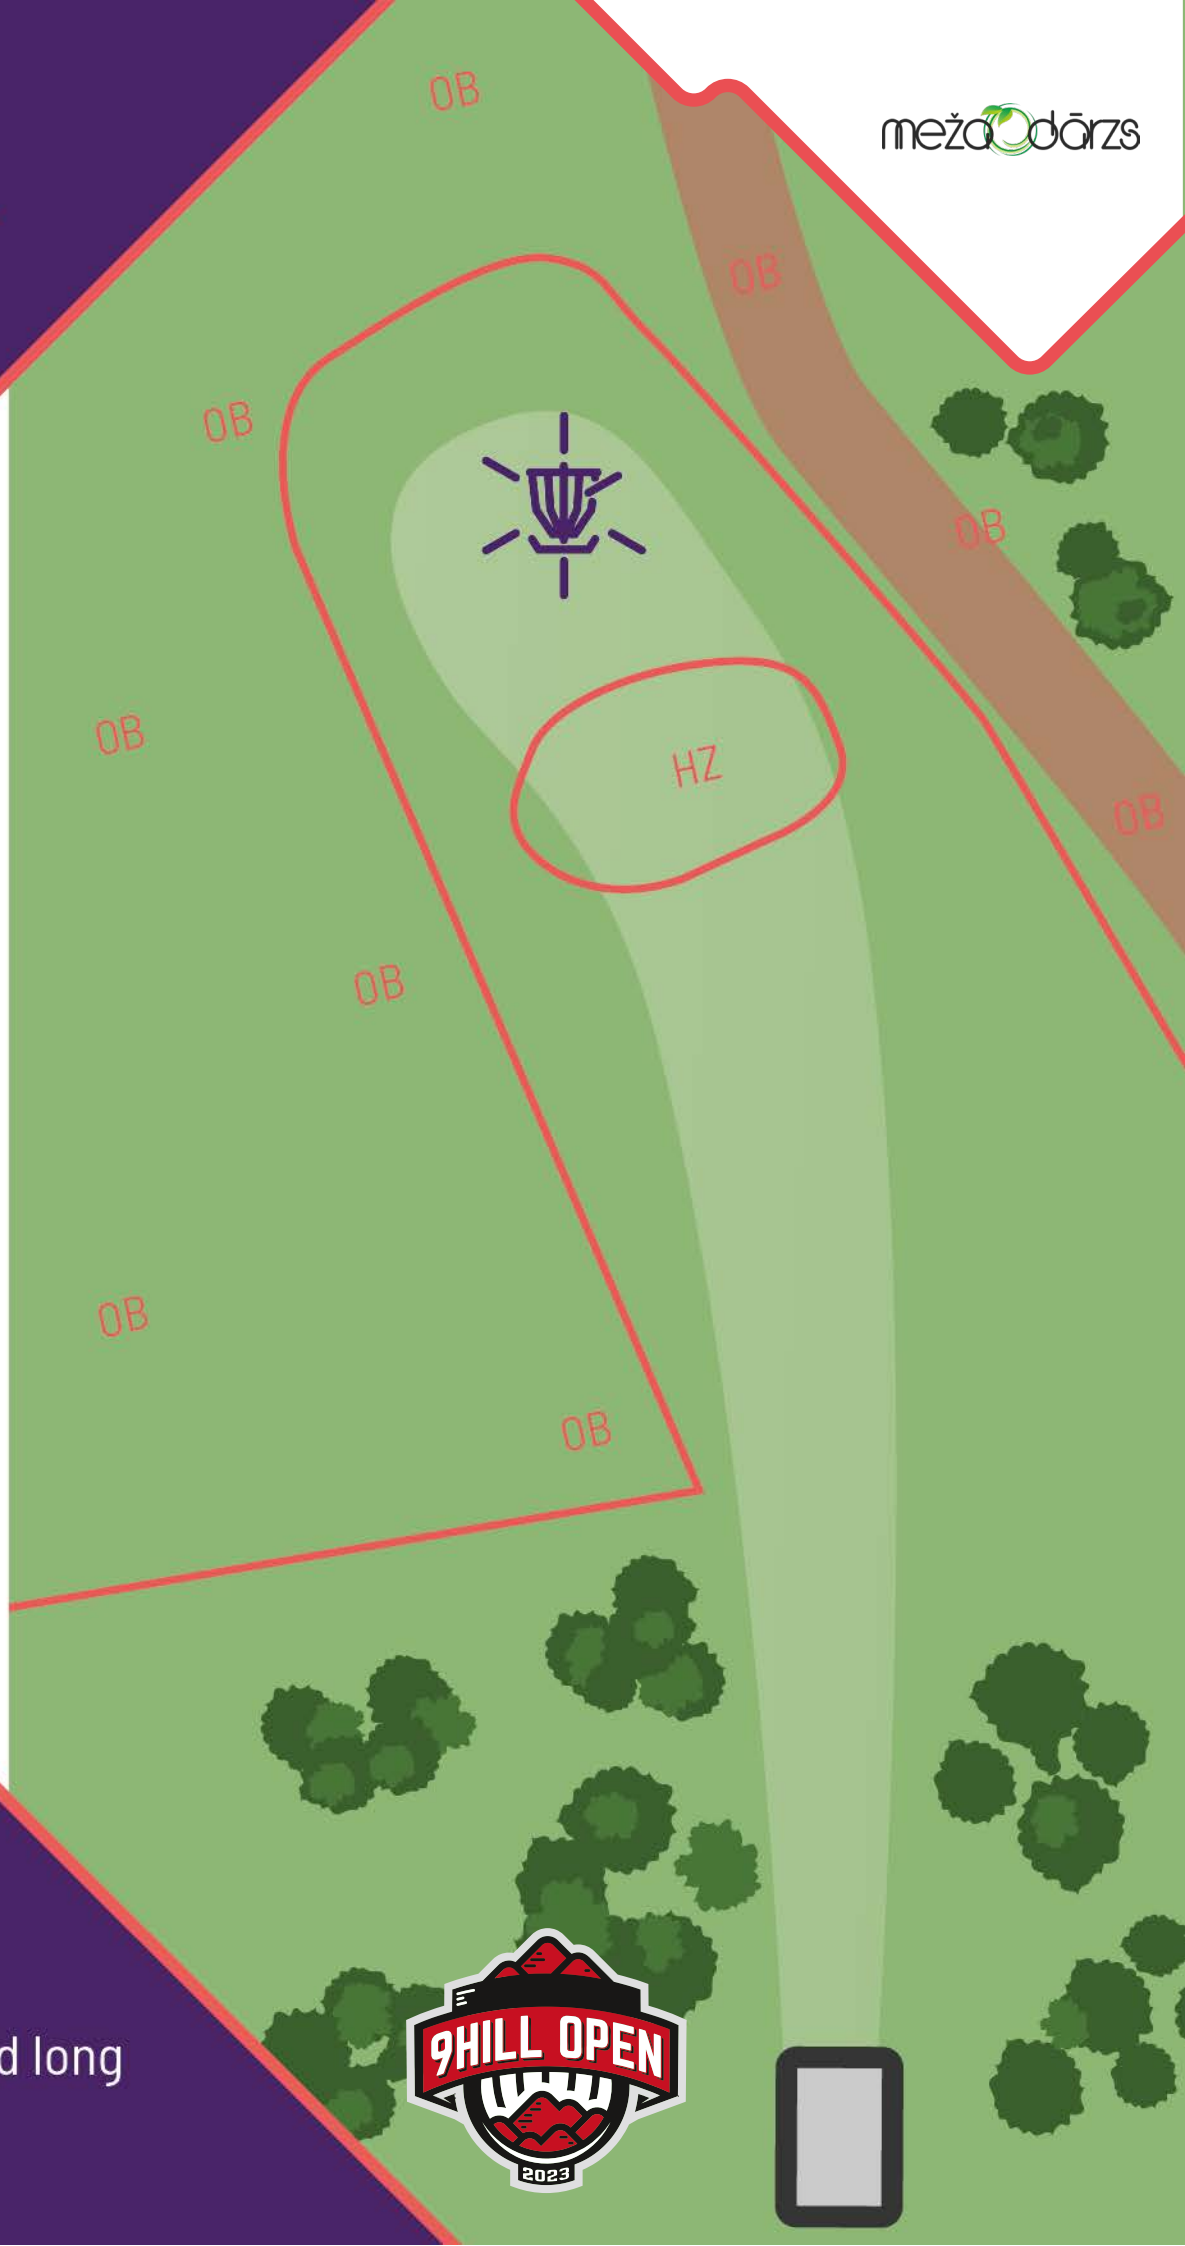

PDGA
**EURO
TOUR**

meža dārzs

**9HILL
AM/PRO**

13

PAR
4

205_m
673_{ft}