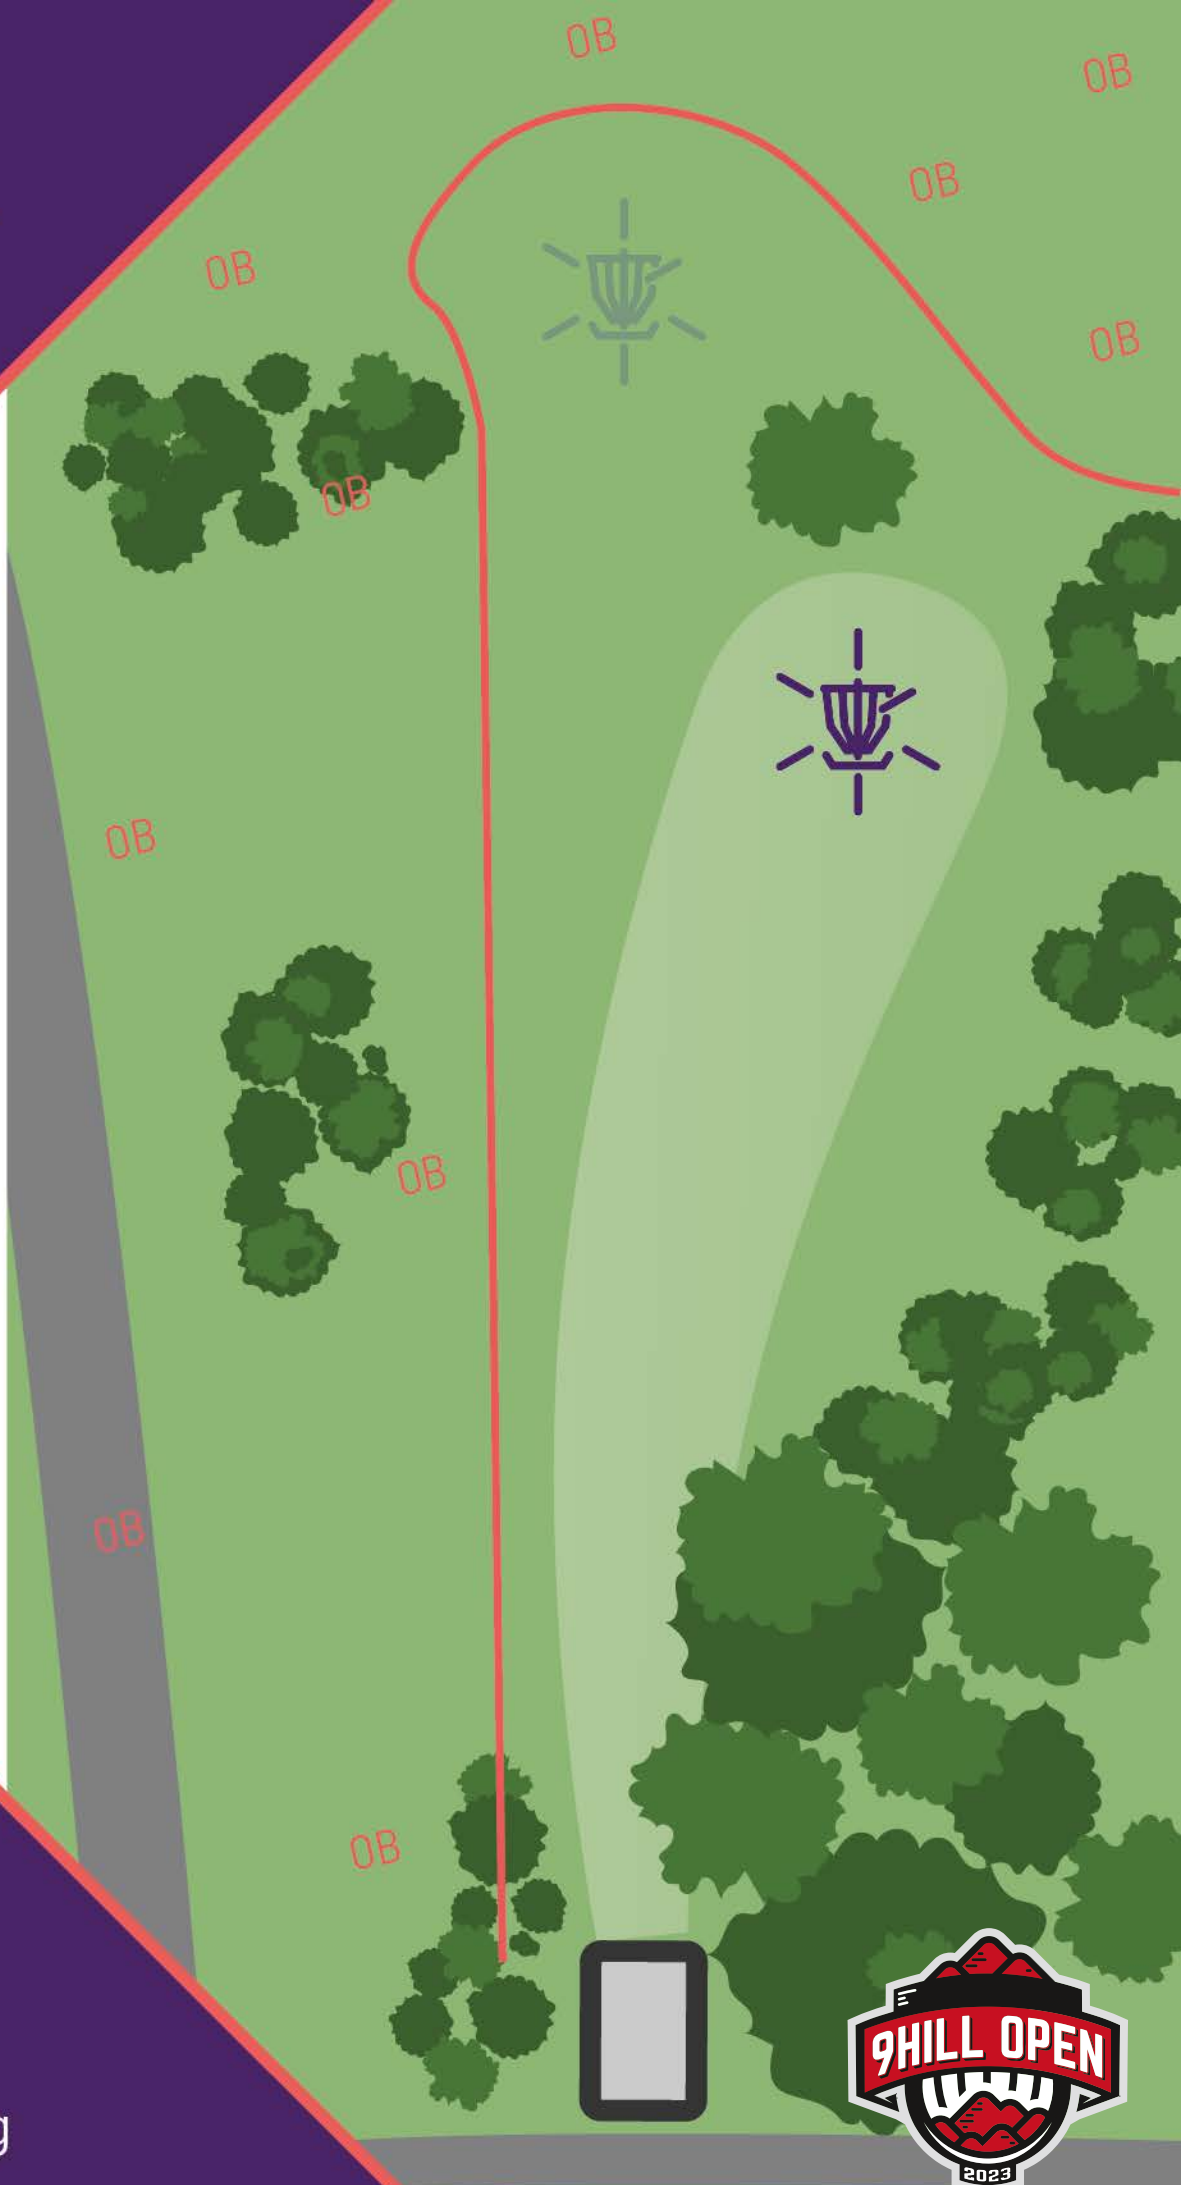

PDGA
**EURO
TOUR**

**9HILL
AM**

9

PAR
3

88_m
289_{ft}

INFO

- OB left and long

9HILL
AM/PRO