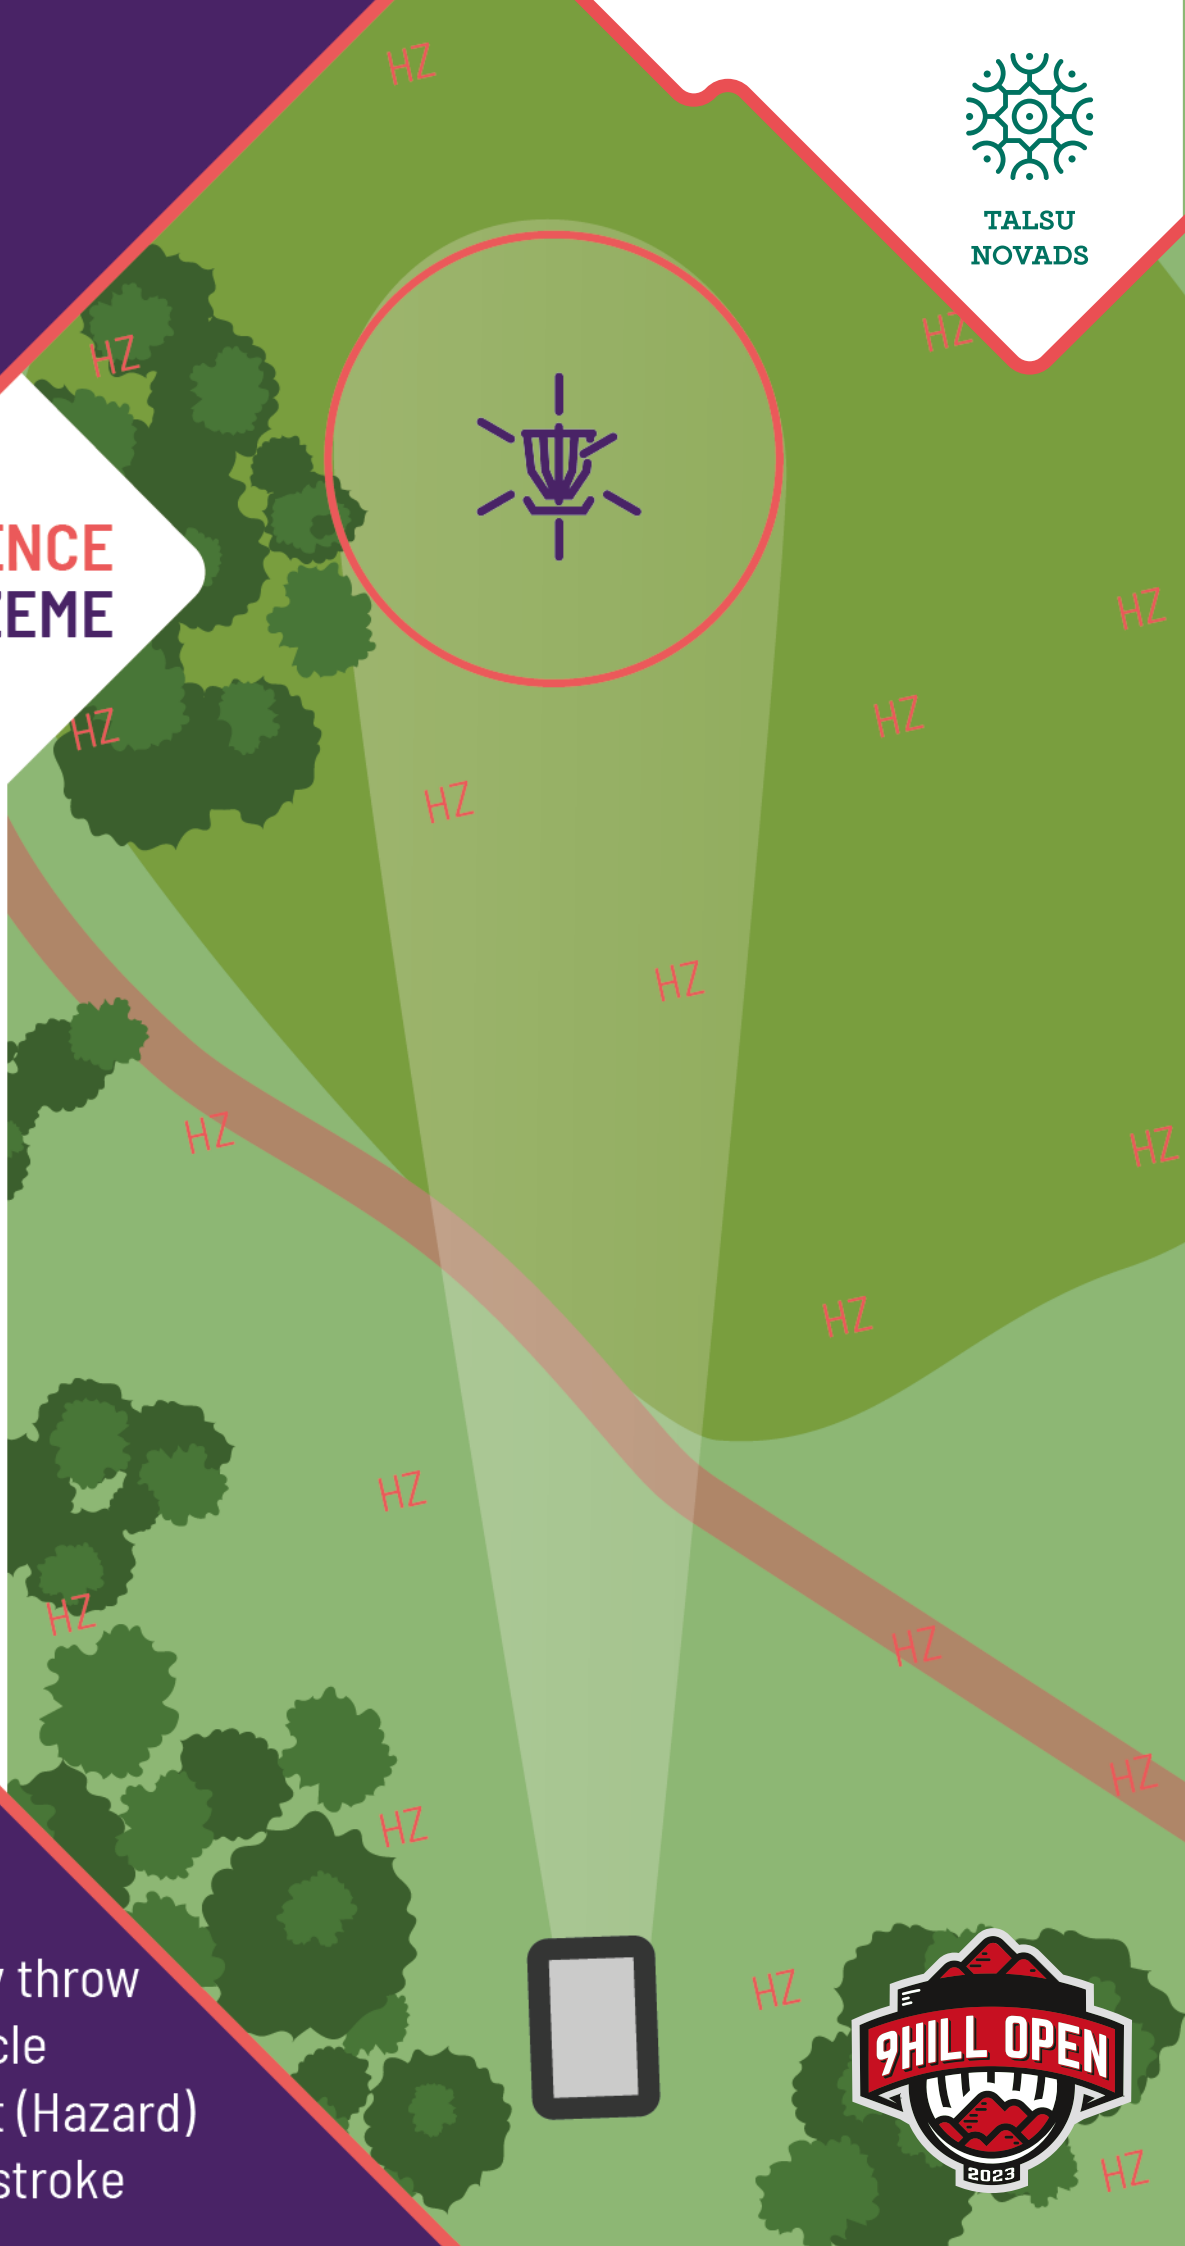

PDGA
**EURO
TOUR**

TALSU
NOVADS

**REZIDENCE
KURZEME**

15

PAR

3

**76^m
249^{ft}**

INFO

- Island Green: Any throw outside of the circle around the basket (Hazard) will get a penalty stroke