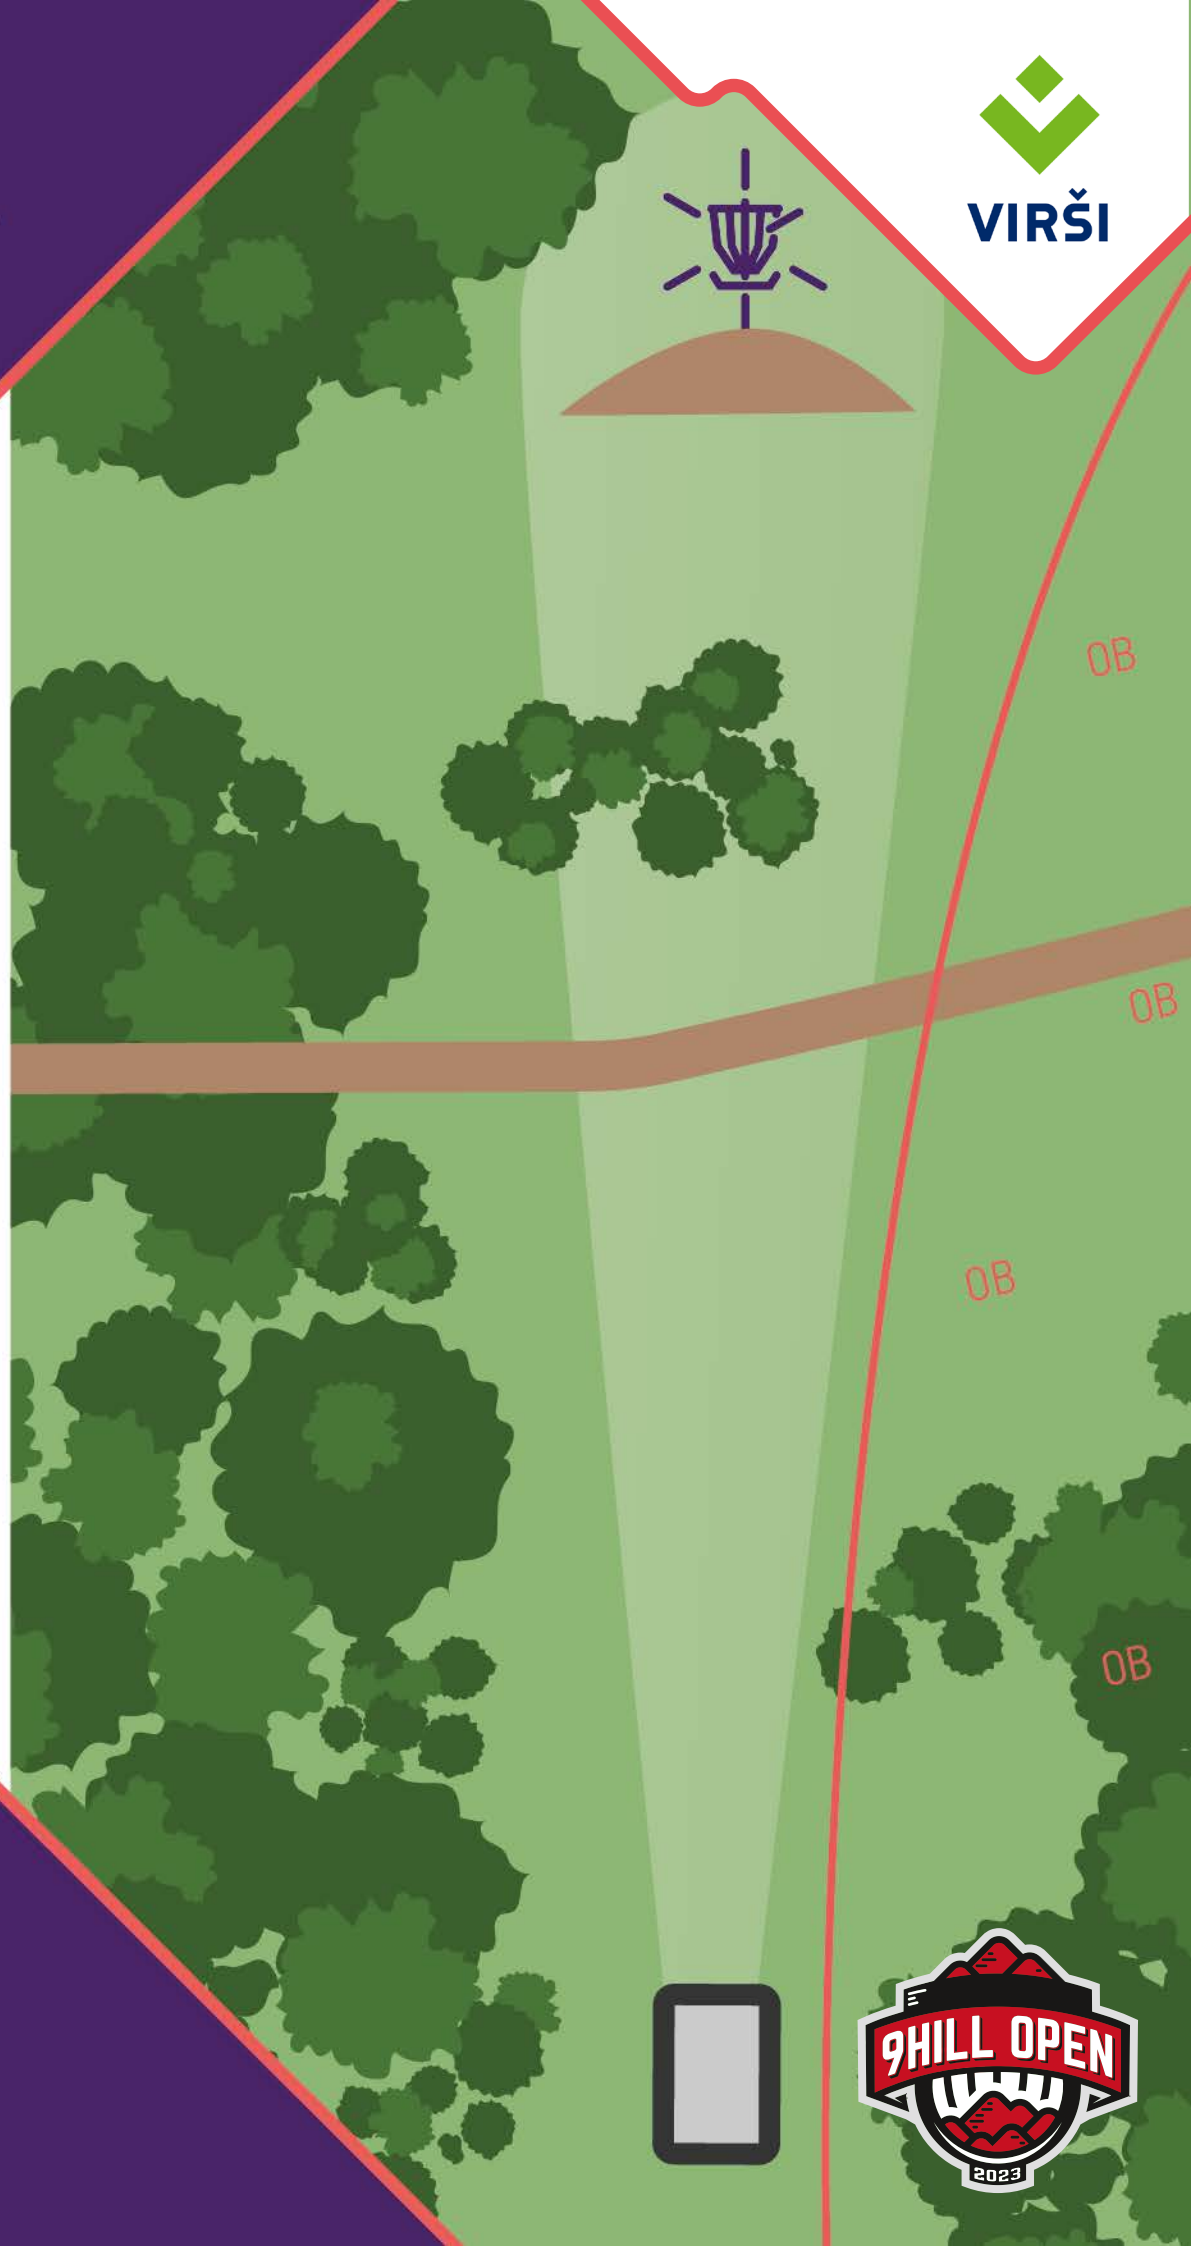

PDGA
**EURO
TOUR**

9HILL
AM/PRO

2

PAR
4

133_m
436_{ft}

INFO

- OB right