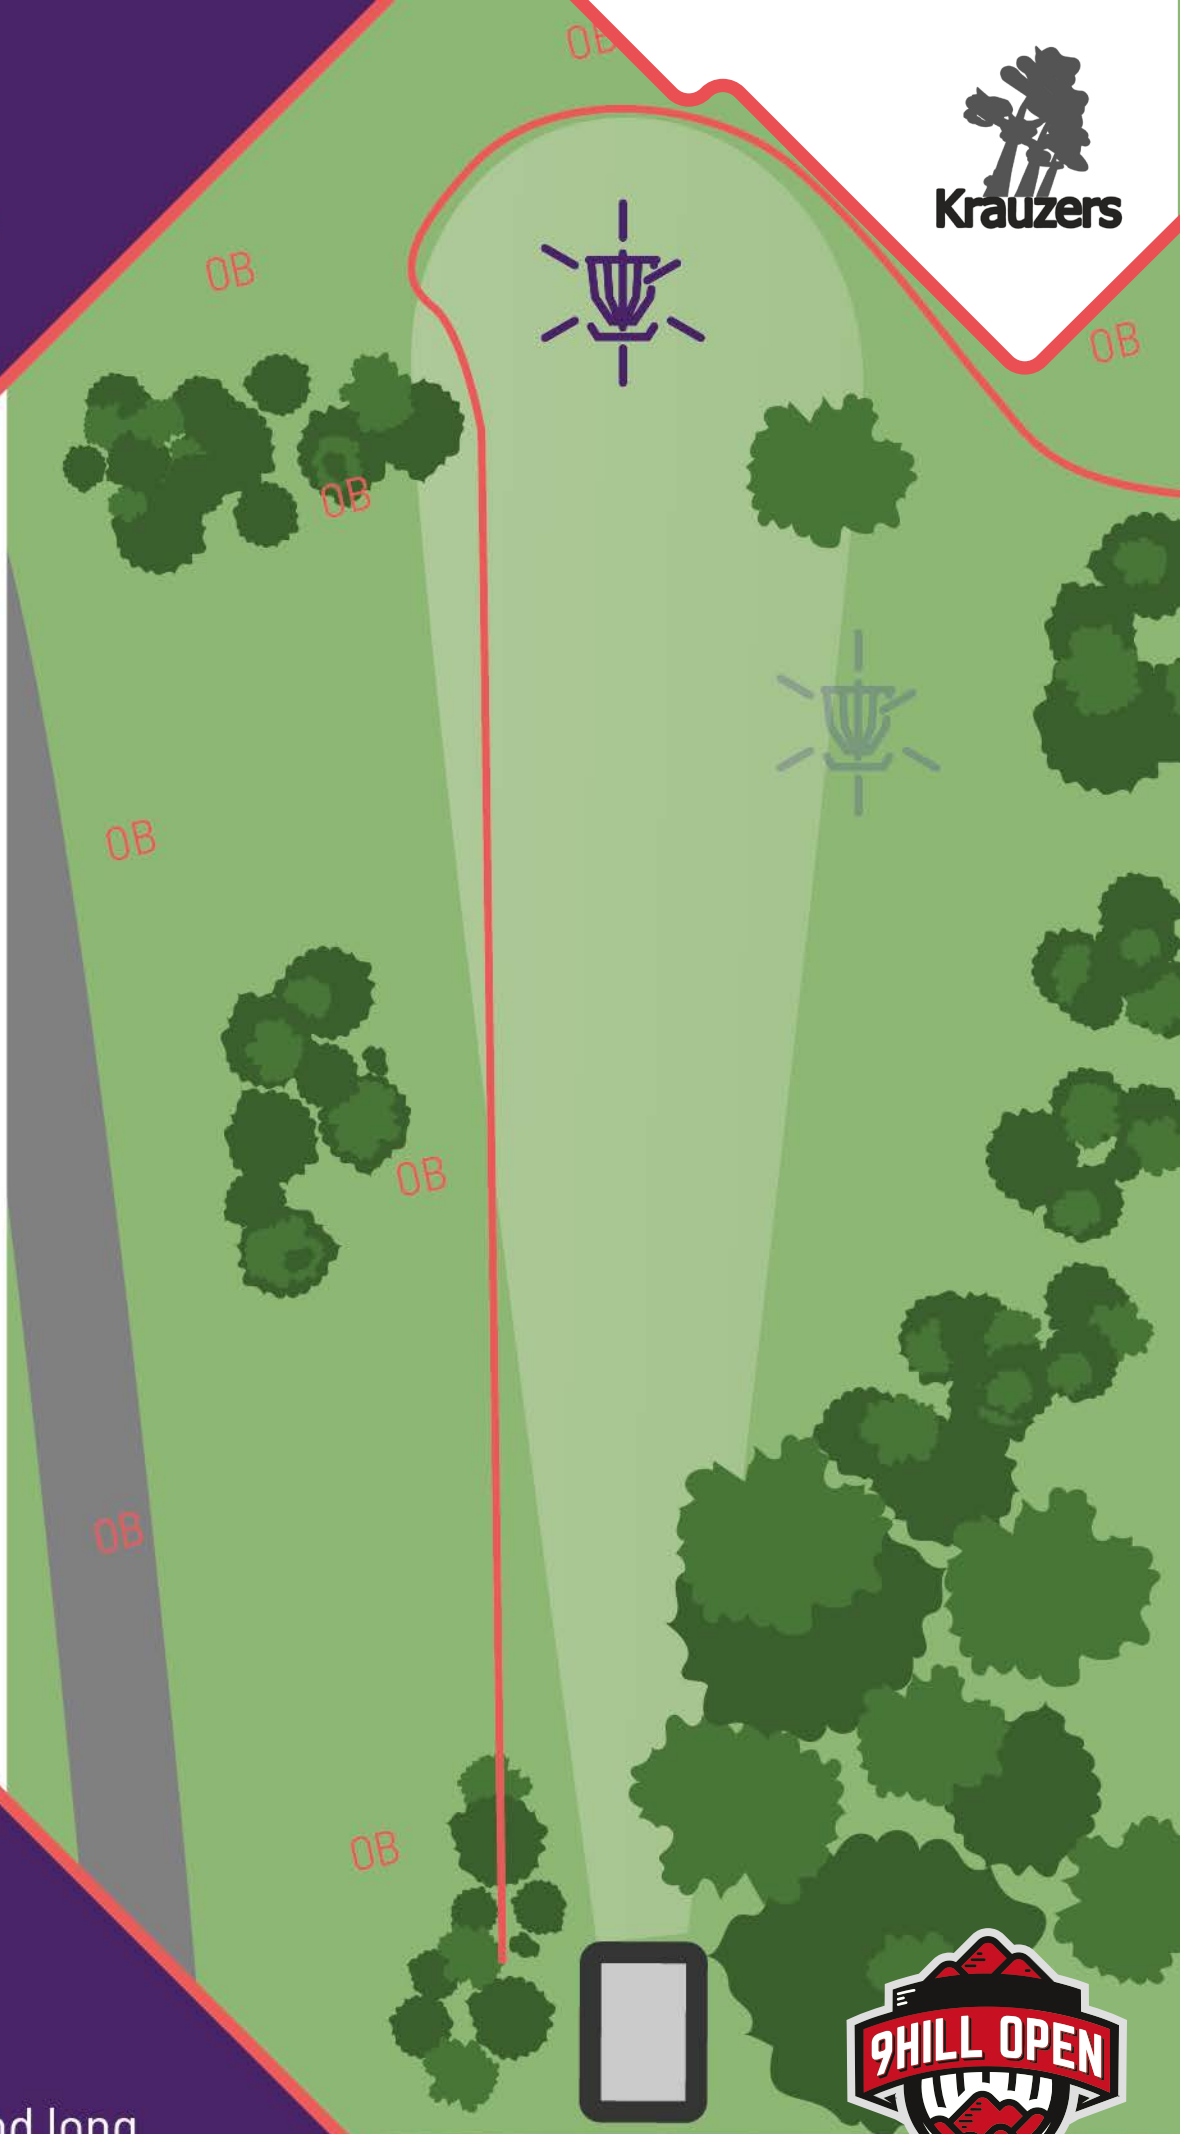

EURO
TOUR

9HILL
PRO

9

PAR

3

115_m
377_{ft}

INFO

- OB left, right and long