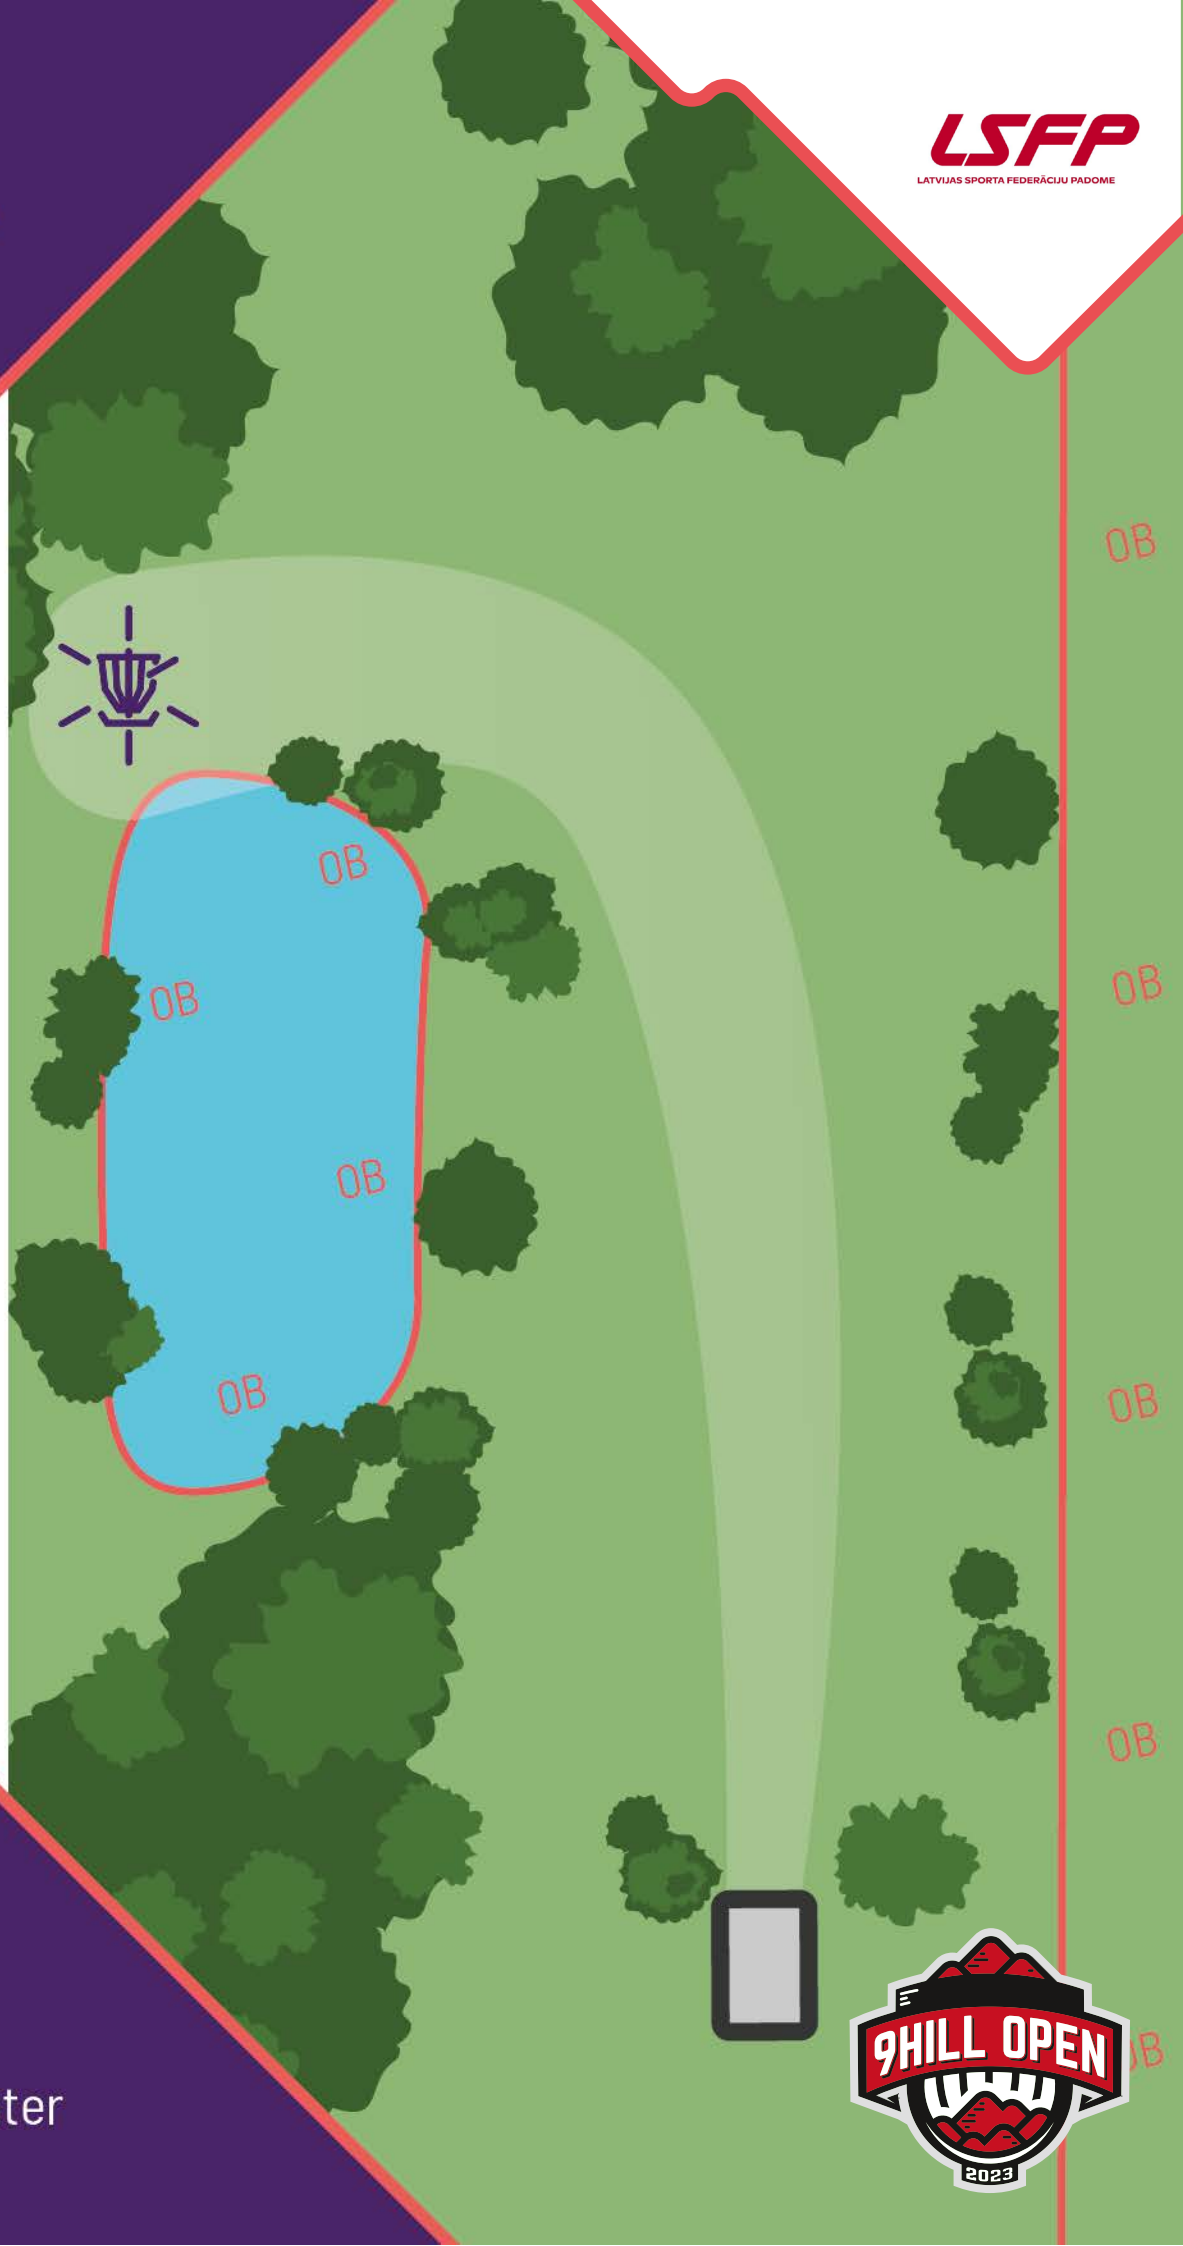

PAR
4

192_m
630_{ft}

INFO

- OB right and water

PDGA
**EURO
TOUR**

meža dārzs

**9HILL
AM/PRO**

13