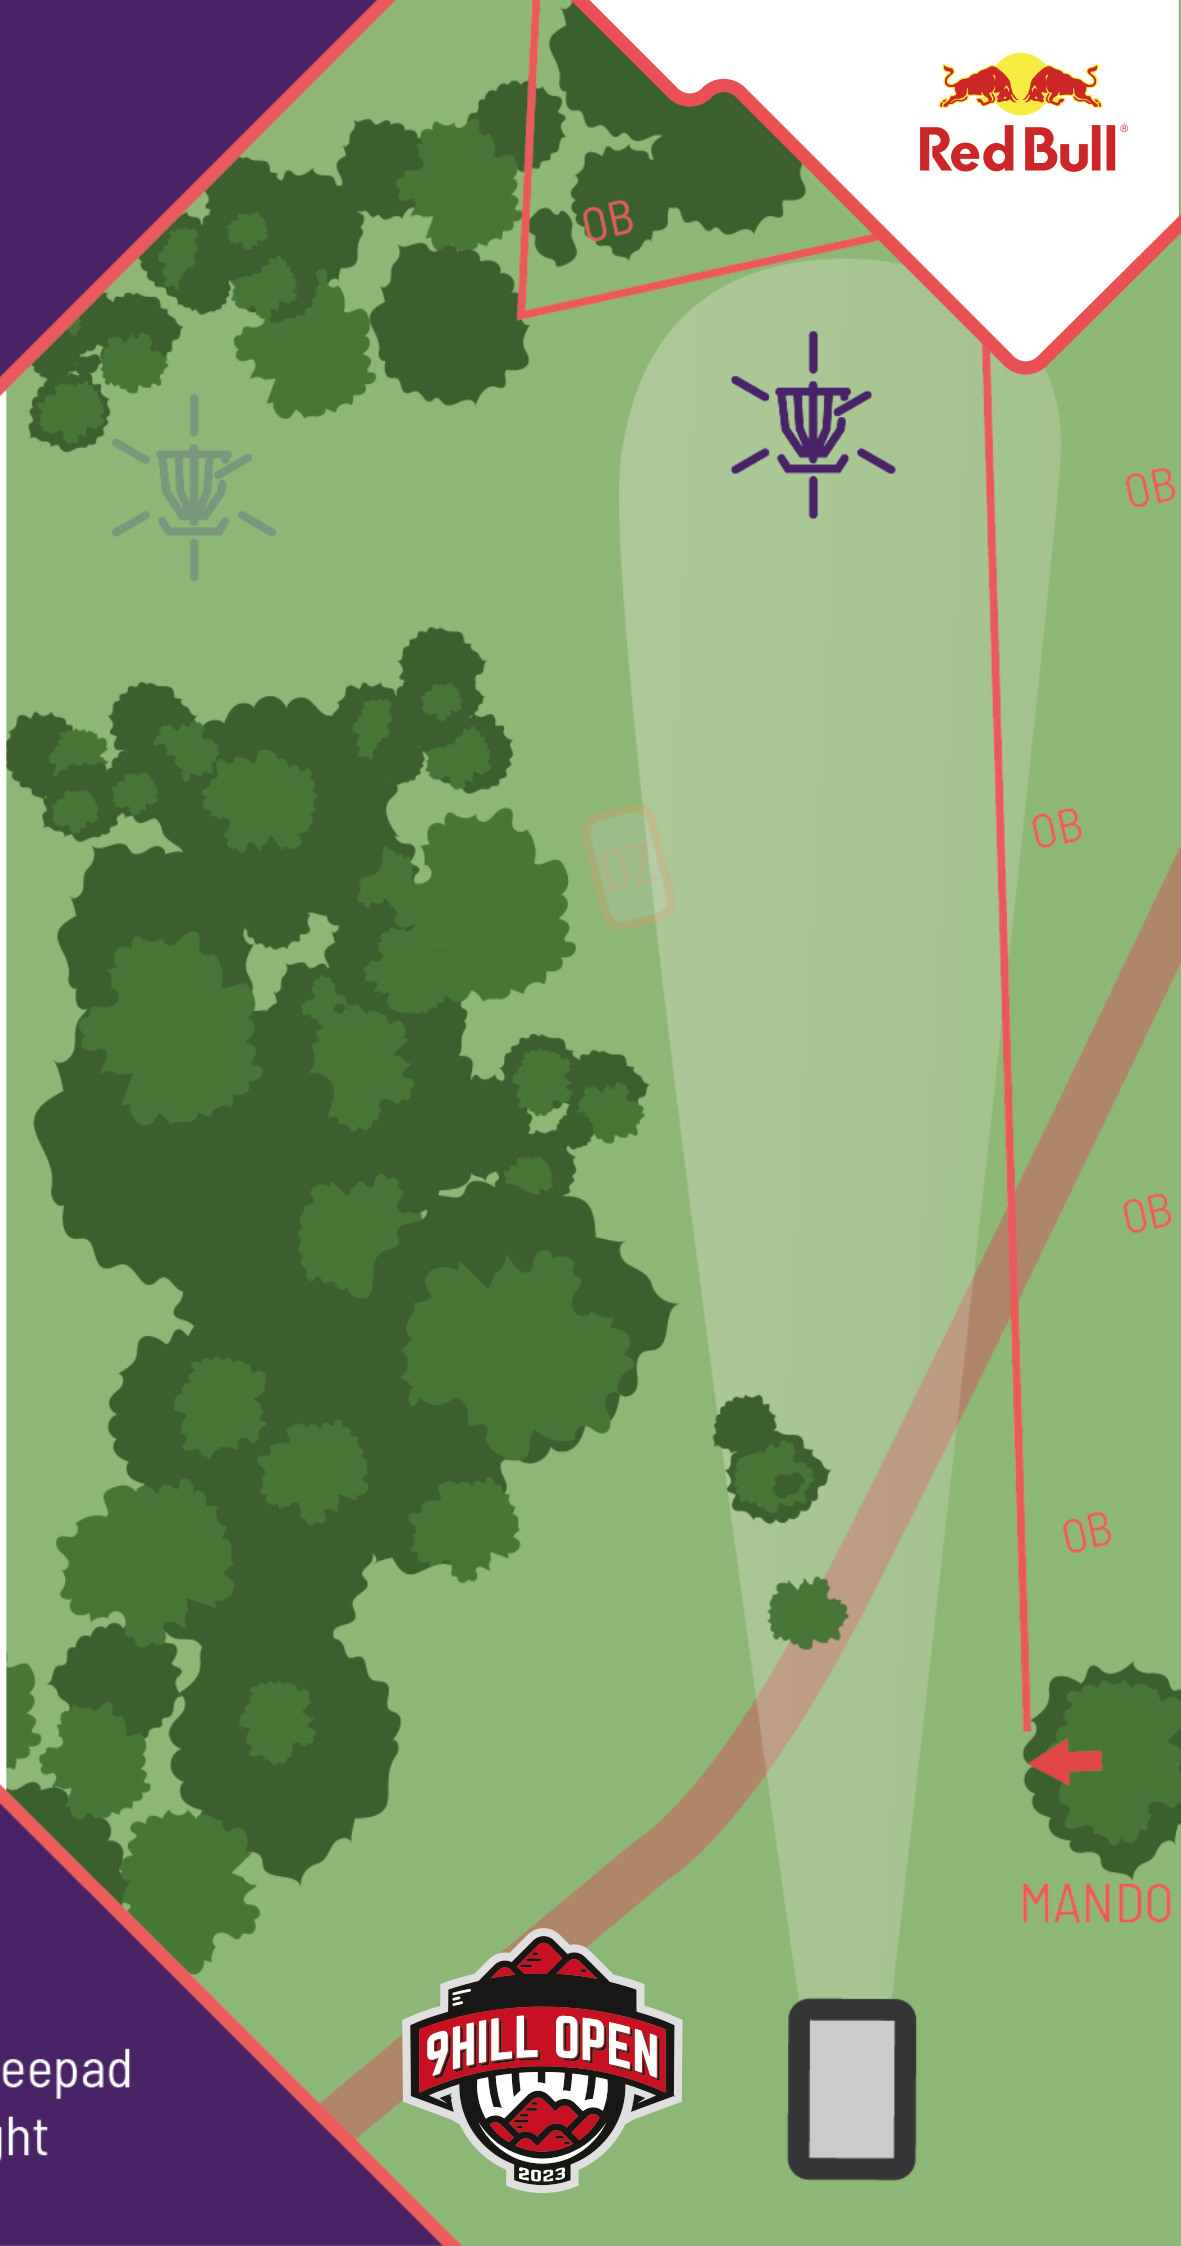

**9HILL
PRO**

1

PAR
3

125_m
410_{ft}

INFO

- Mando left
- DZ for mando: teepad
- Standard OB right

PDGA
**EURO
TOUR**

**9HILL
AM**