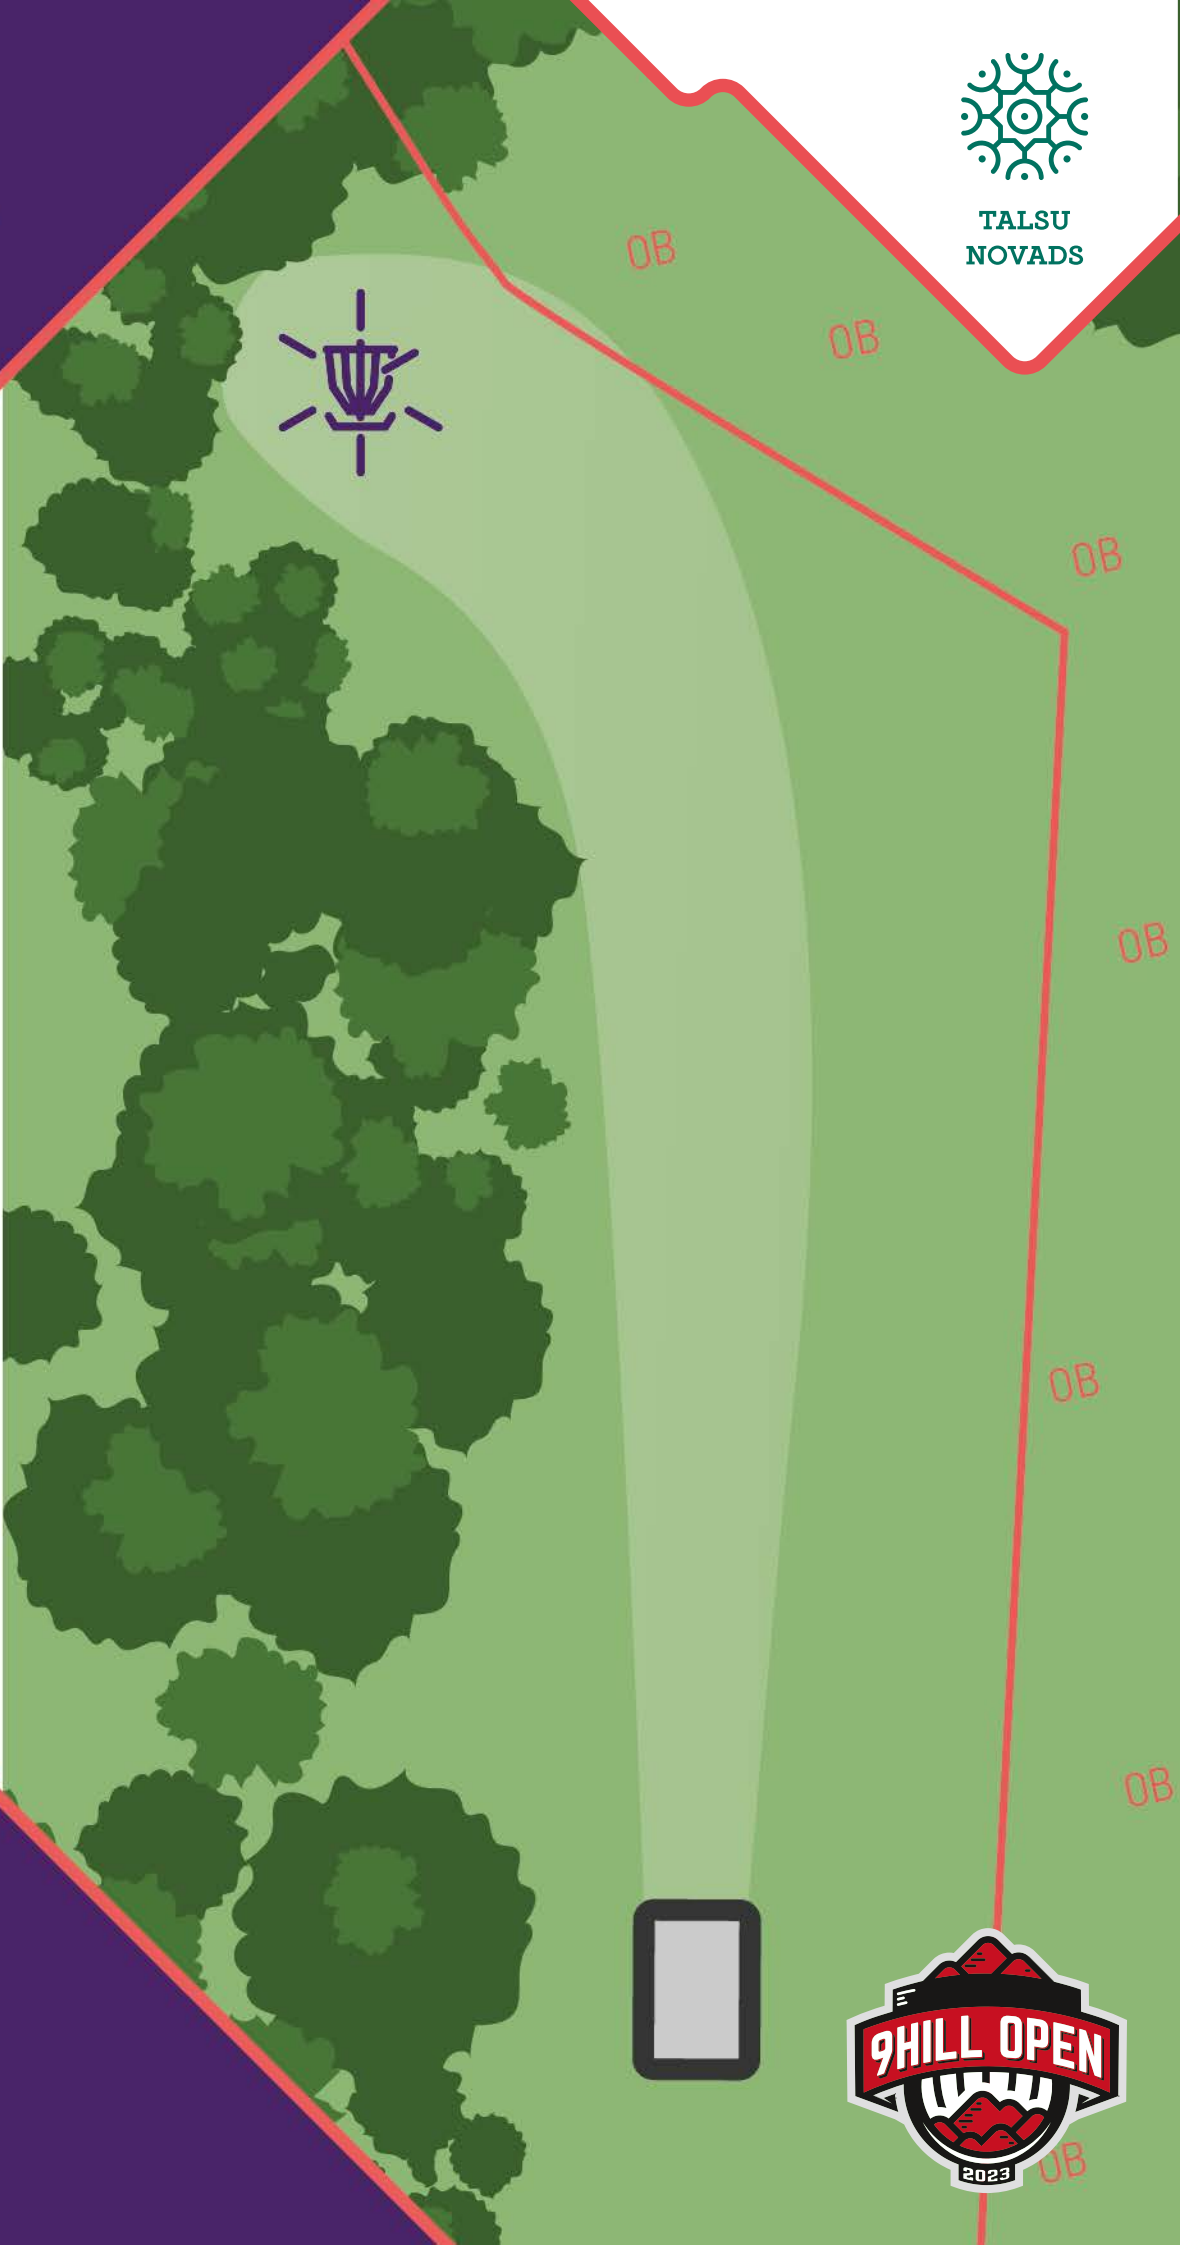

PDGA
**EURO
TOUR**

TALSU
NOVADS

**9HILL
AM/PRO**

15

PAR
3

128_m
420_{ft}

INFO

• OB right