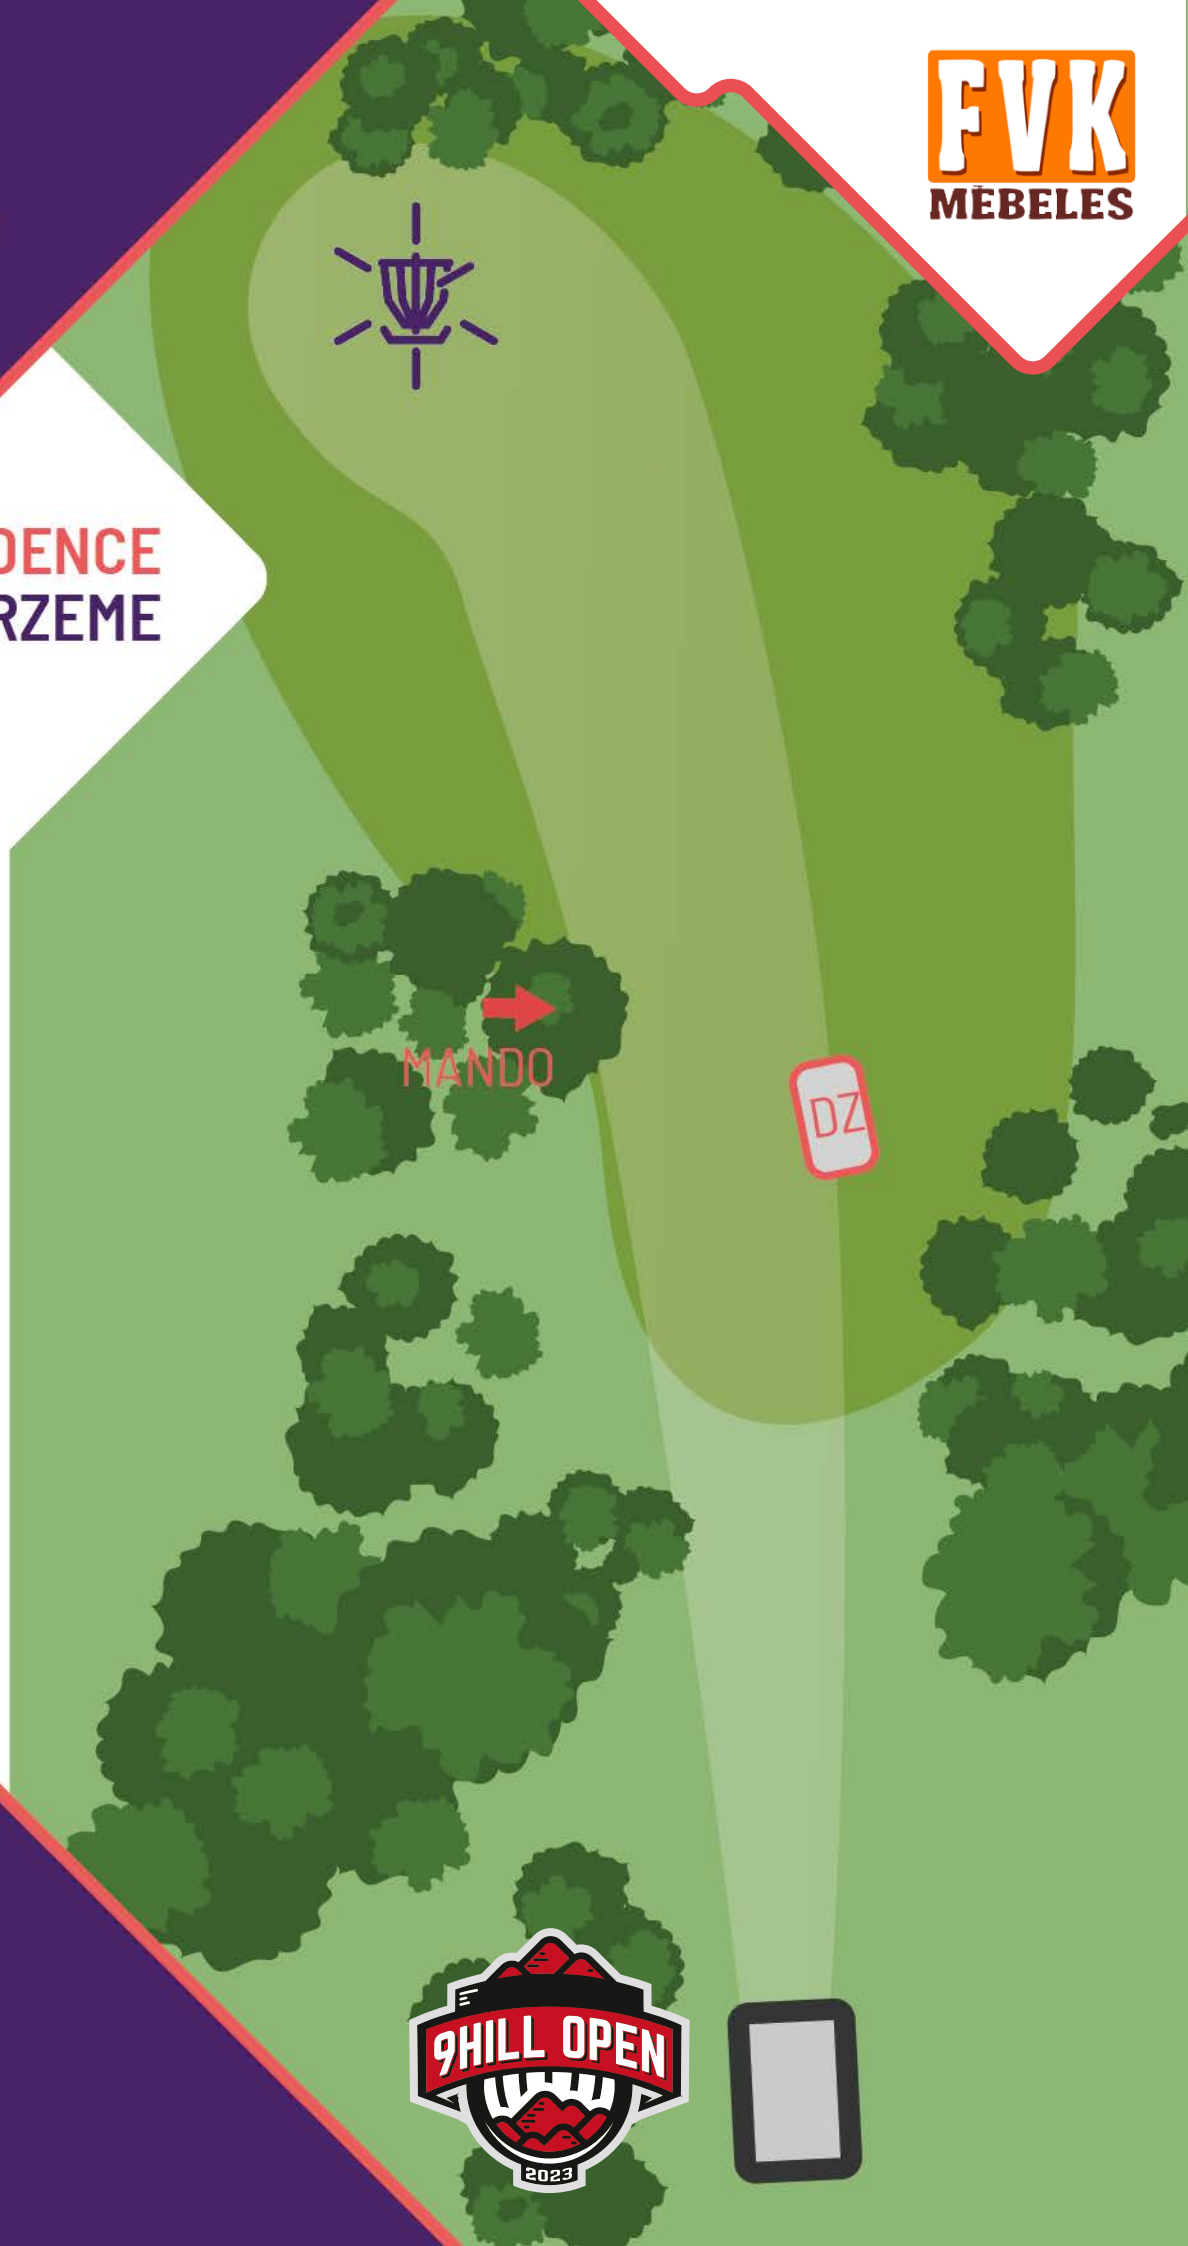

**REZIDENCE
KURZEME**

6

PAR

4

165_m
541_{ft}

INFO

- Mando right
- DZ for mando

PDGA
**EURO
TOUR**